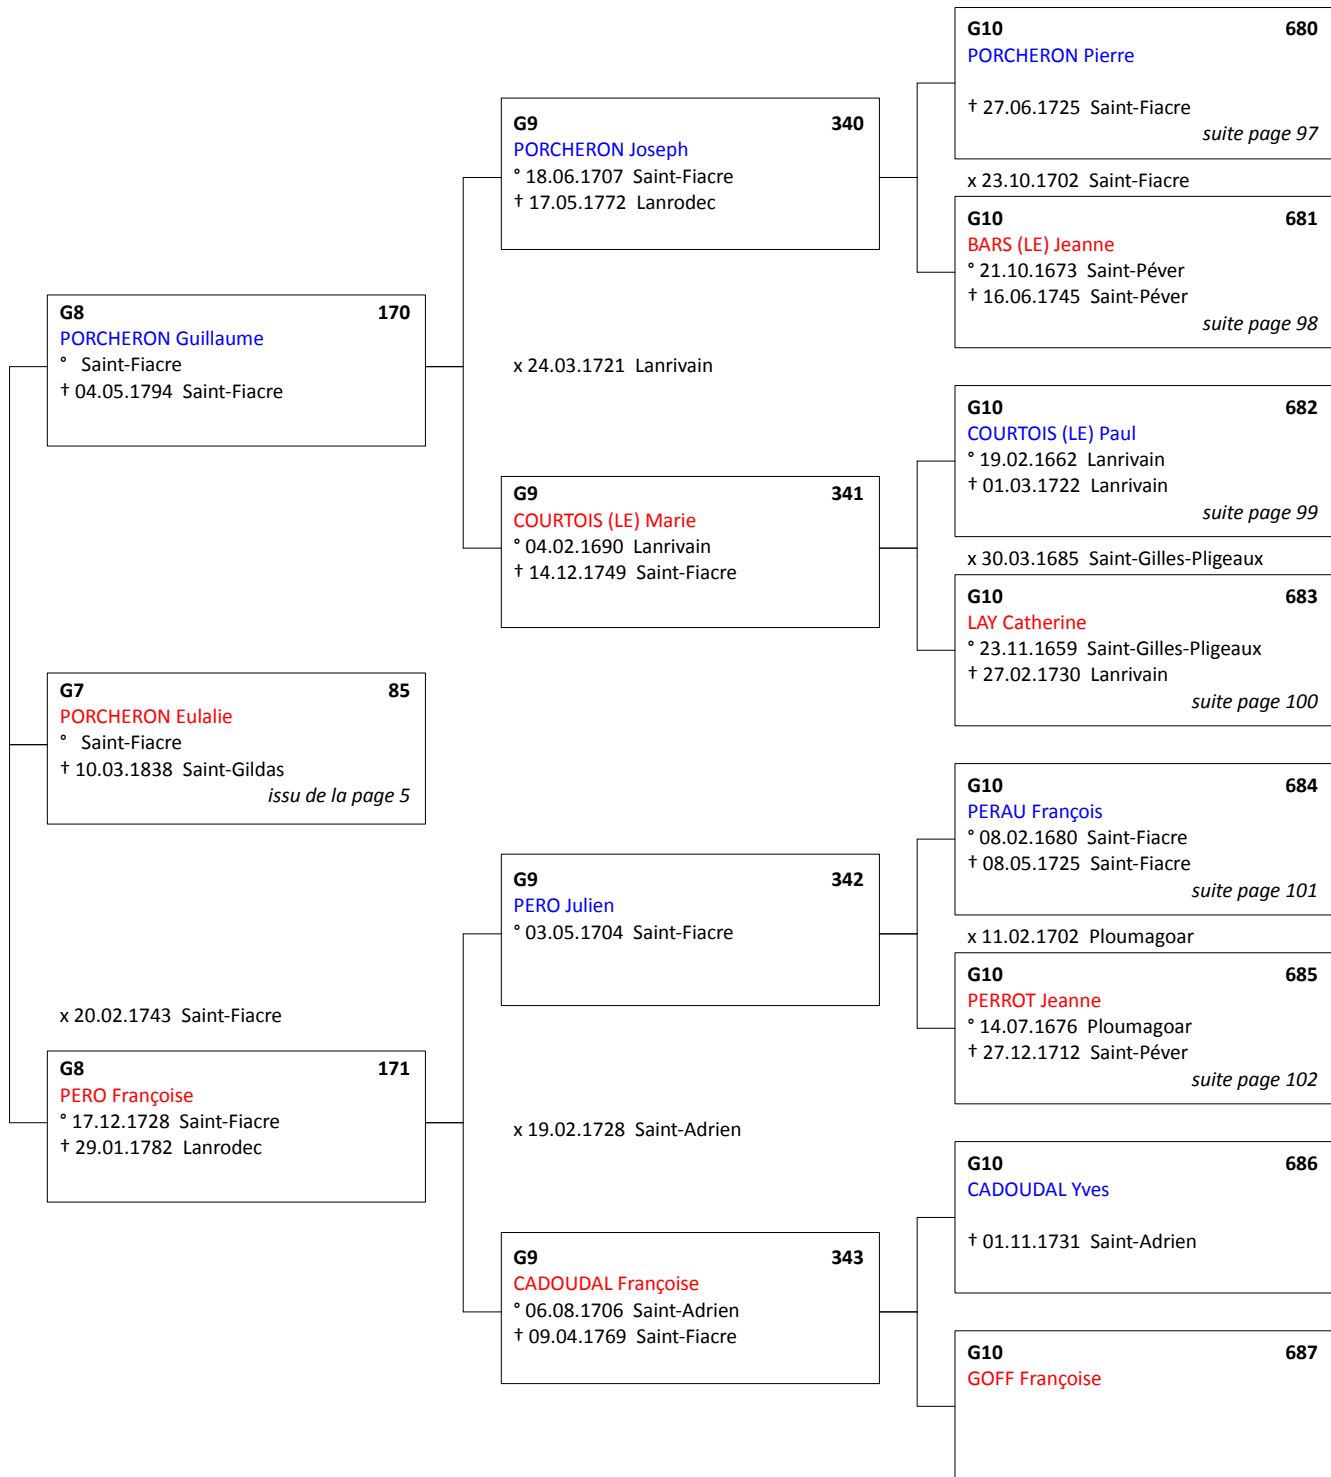

Ascendance de Guy-Roger MAHE Branche COATRIEUX