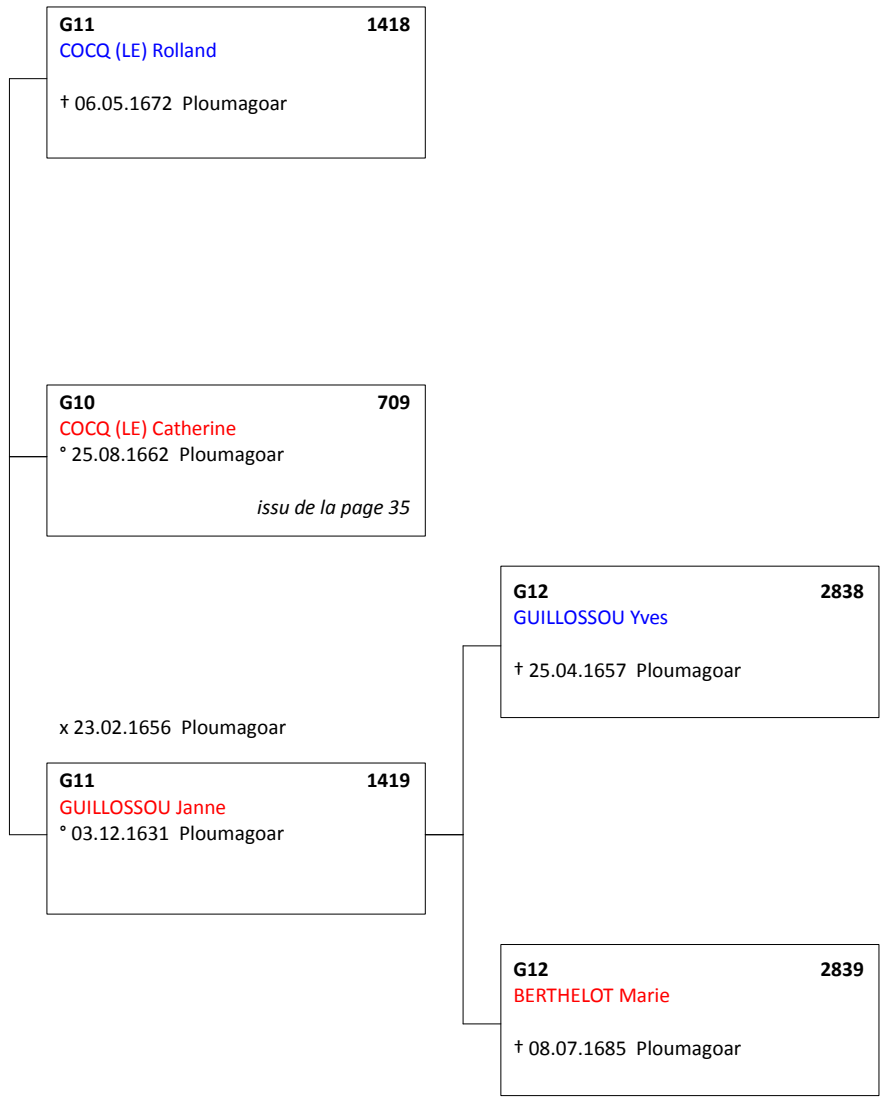

## Branche COATRIEUX

**Ascendance de Guy-Roger MAHE**  
**Branche COATRIEUX**