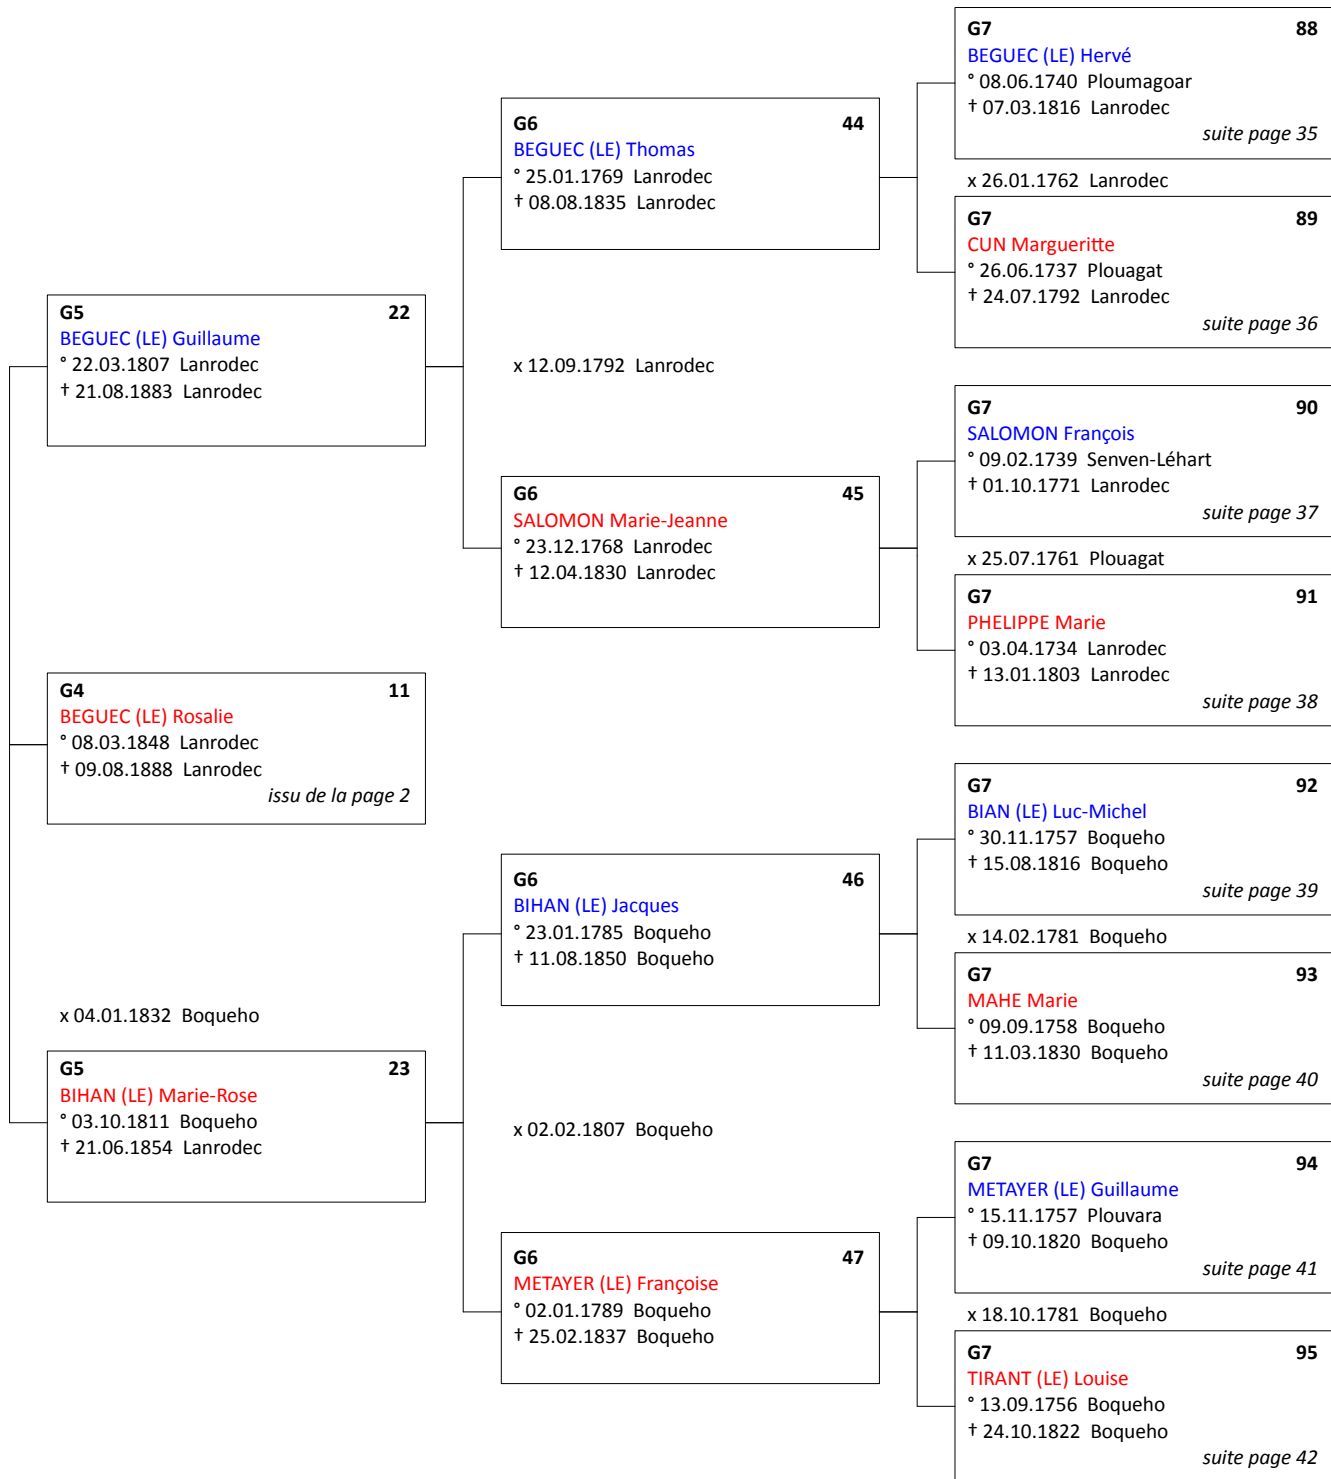

Ascendance de Guy-Roger MAHE

Branche BEGUEC (LE)