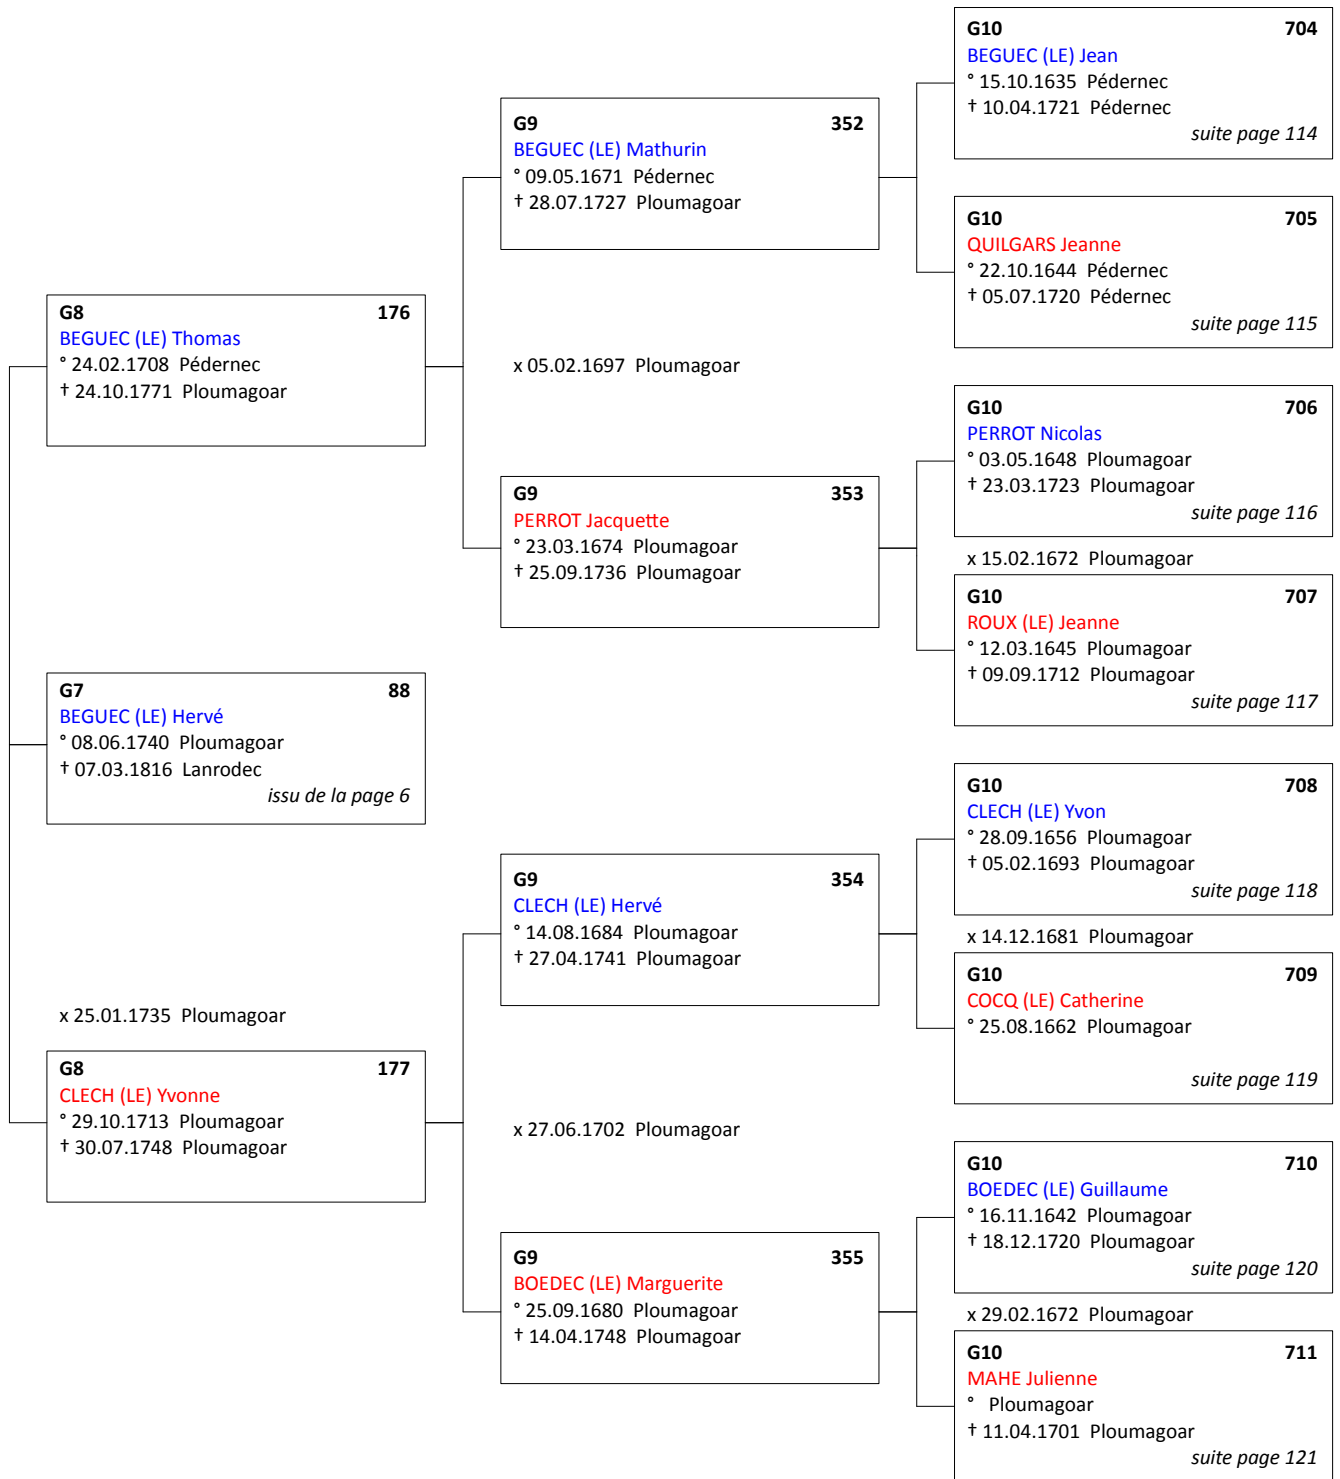

Ascendance de Guy-Roger MAHE

Branche COATRIEUX