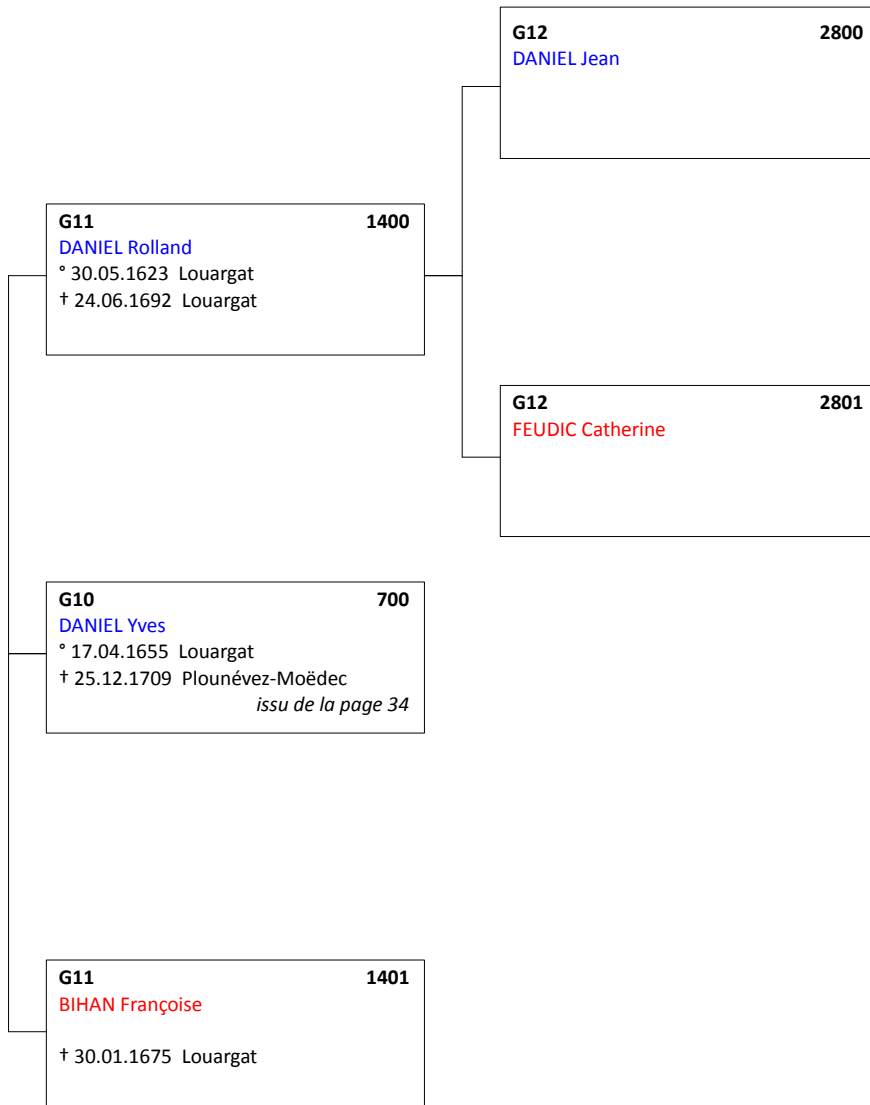

## Branche COATRIEUX

**Ascendance de Guy-Roger MAHE**  
**Branche COATRIEUX**