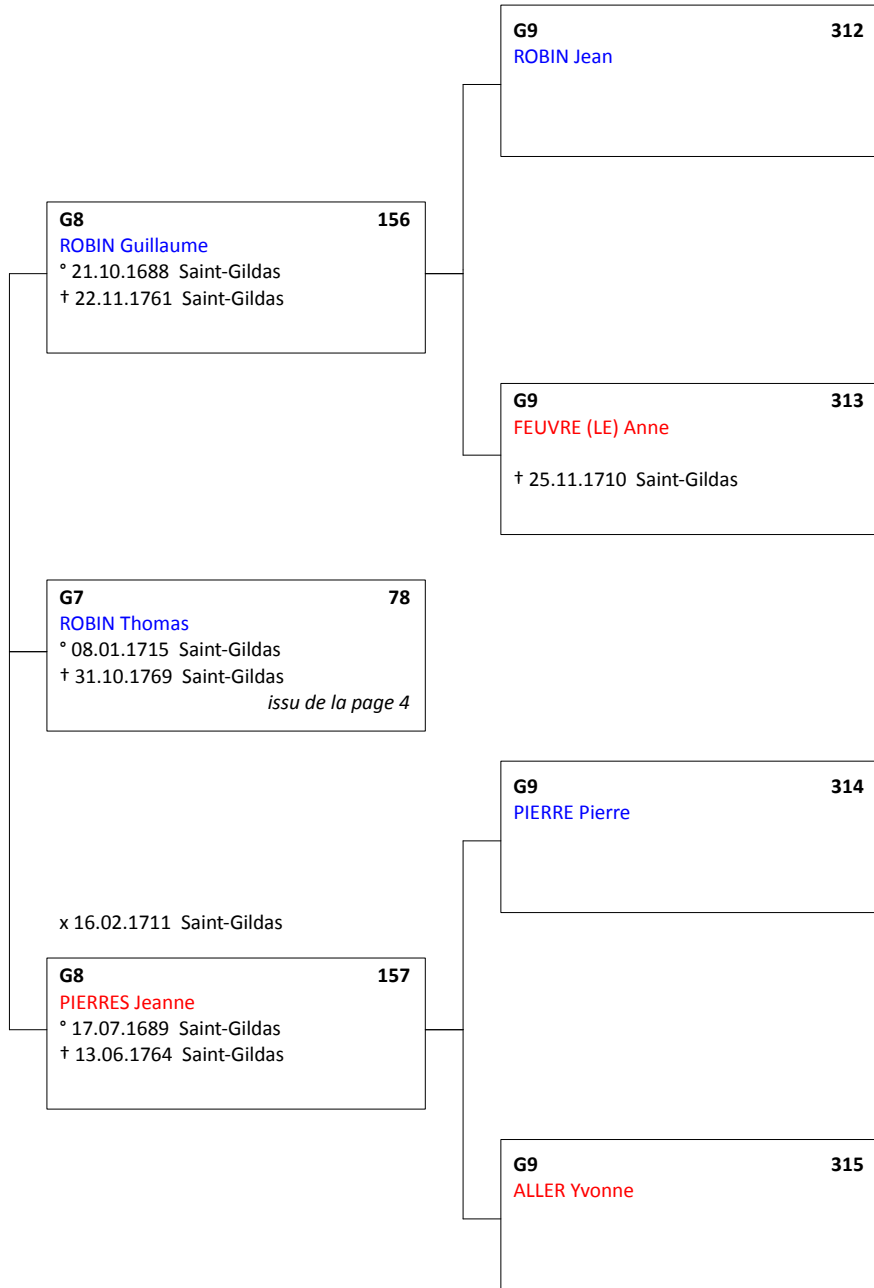

Ascendance de Guy-Roger MAHE Branche MAHE