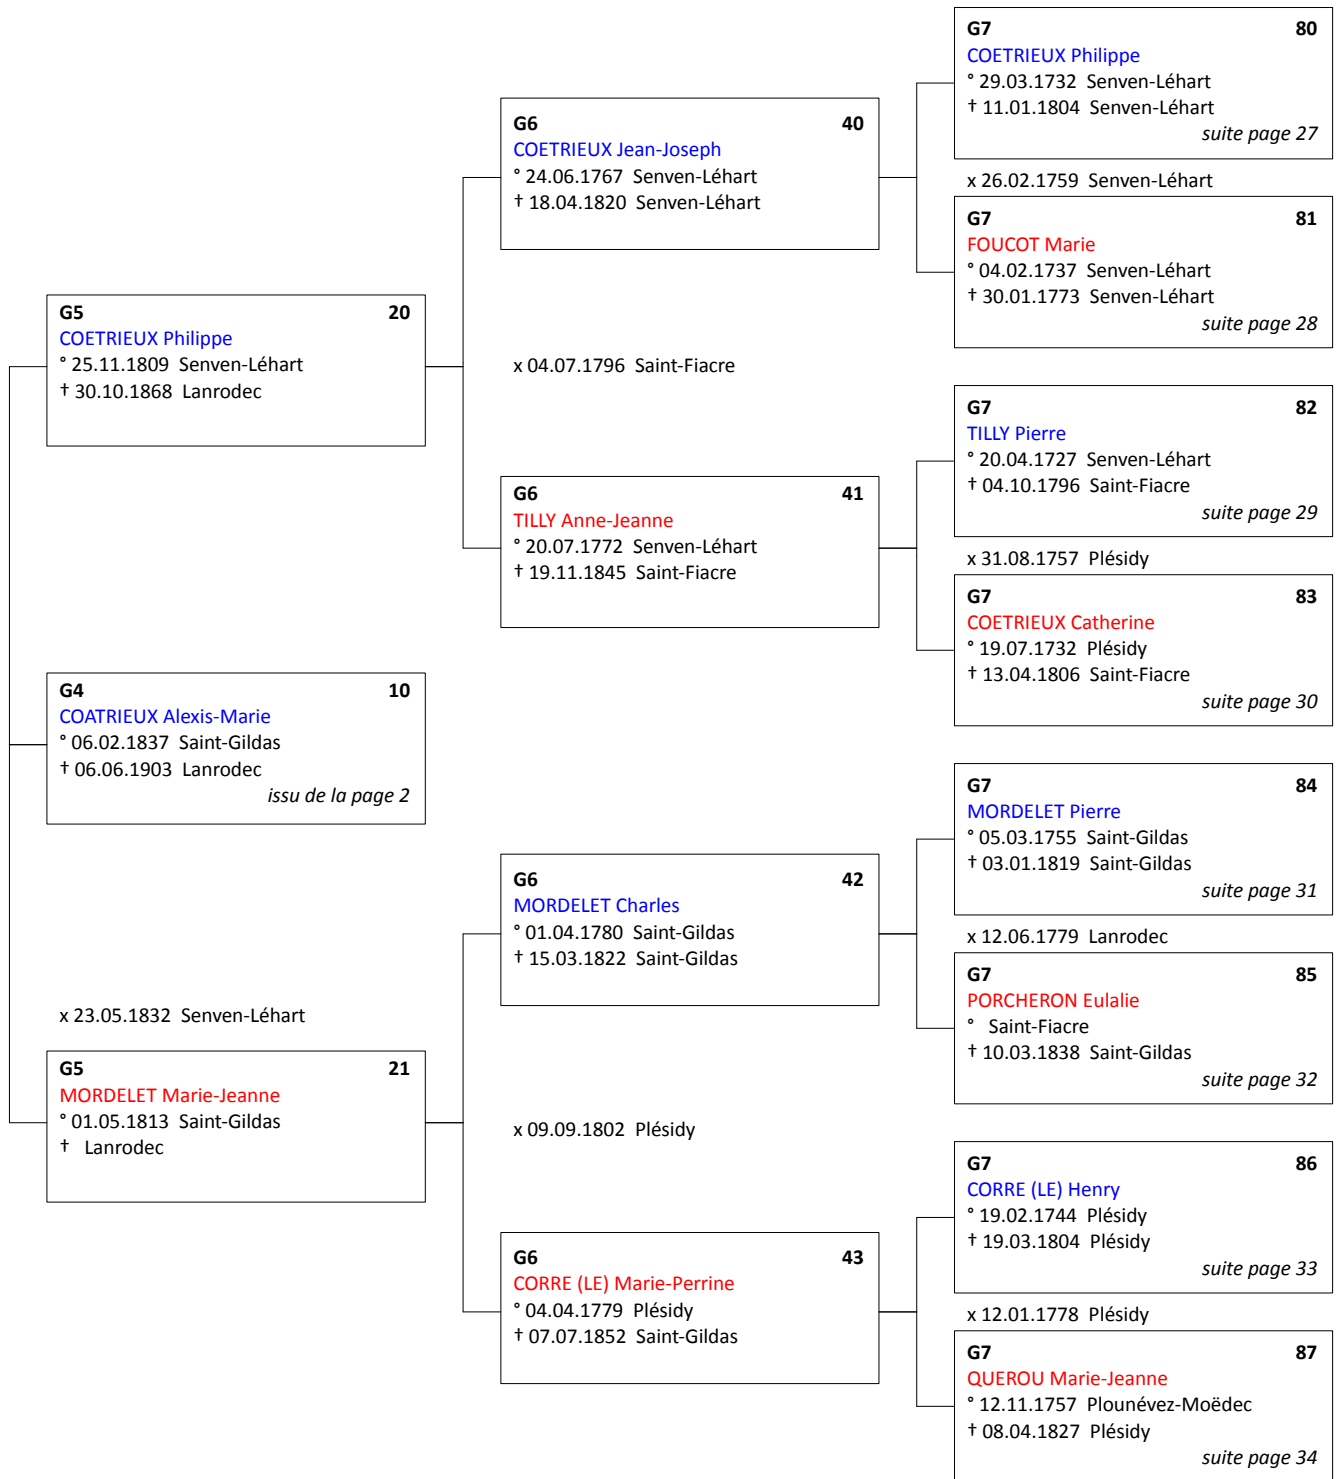

Ascendance de Guy-Roger MAHE

Branche COATRIEUX