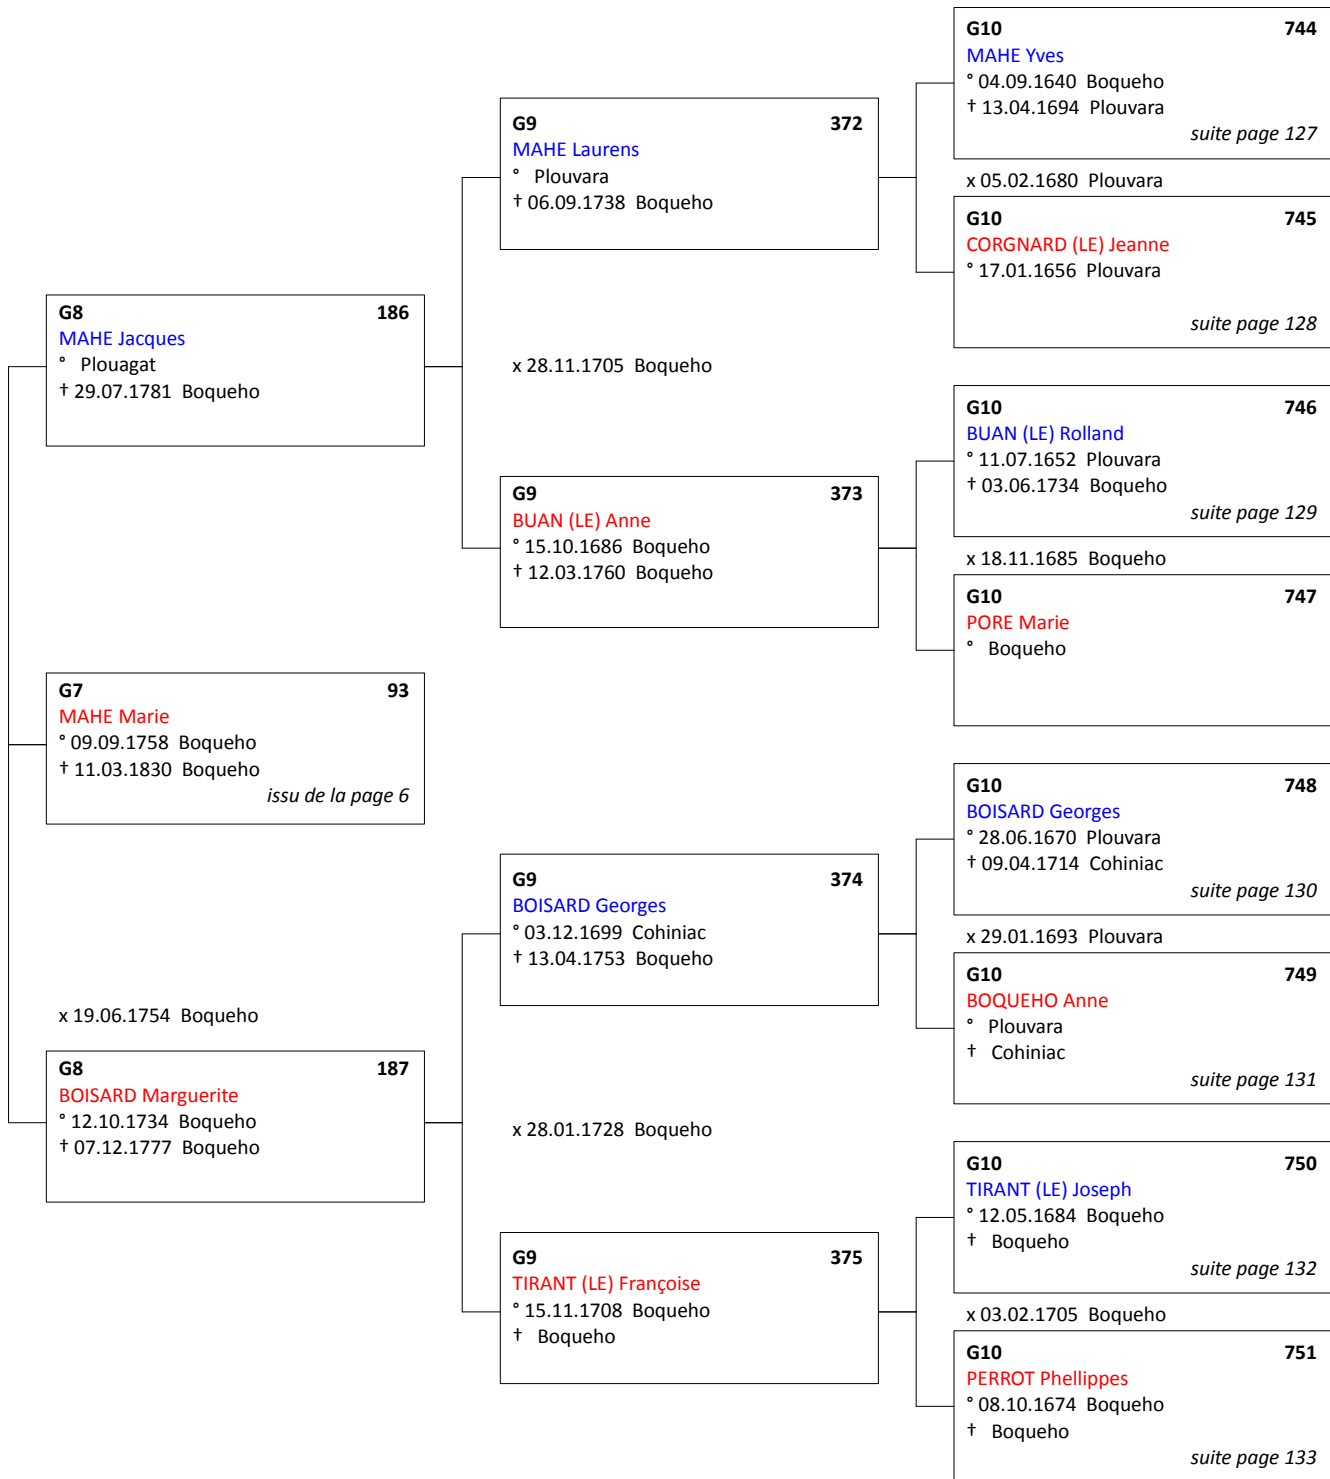

Ascendance de Guy-Roger MAHE

Branche COATRIEUX