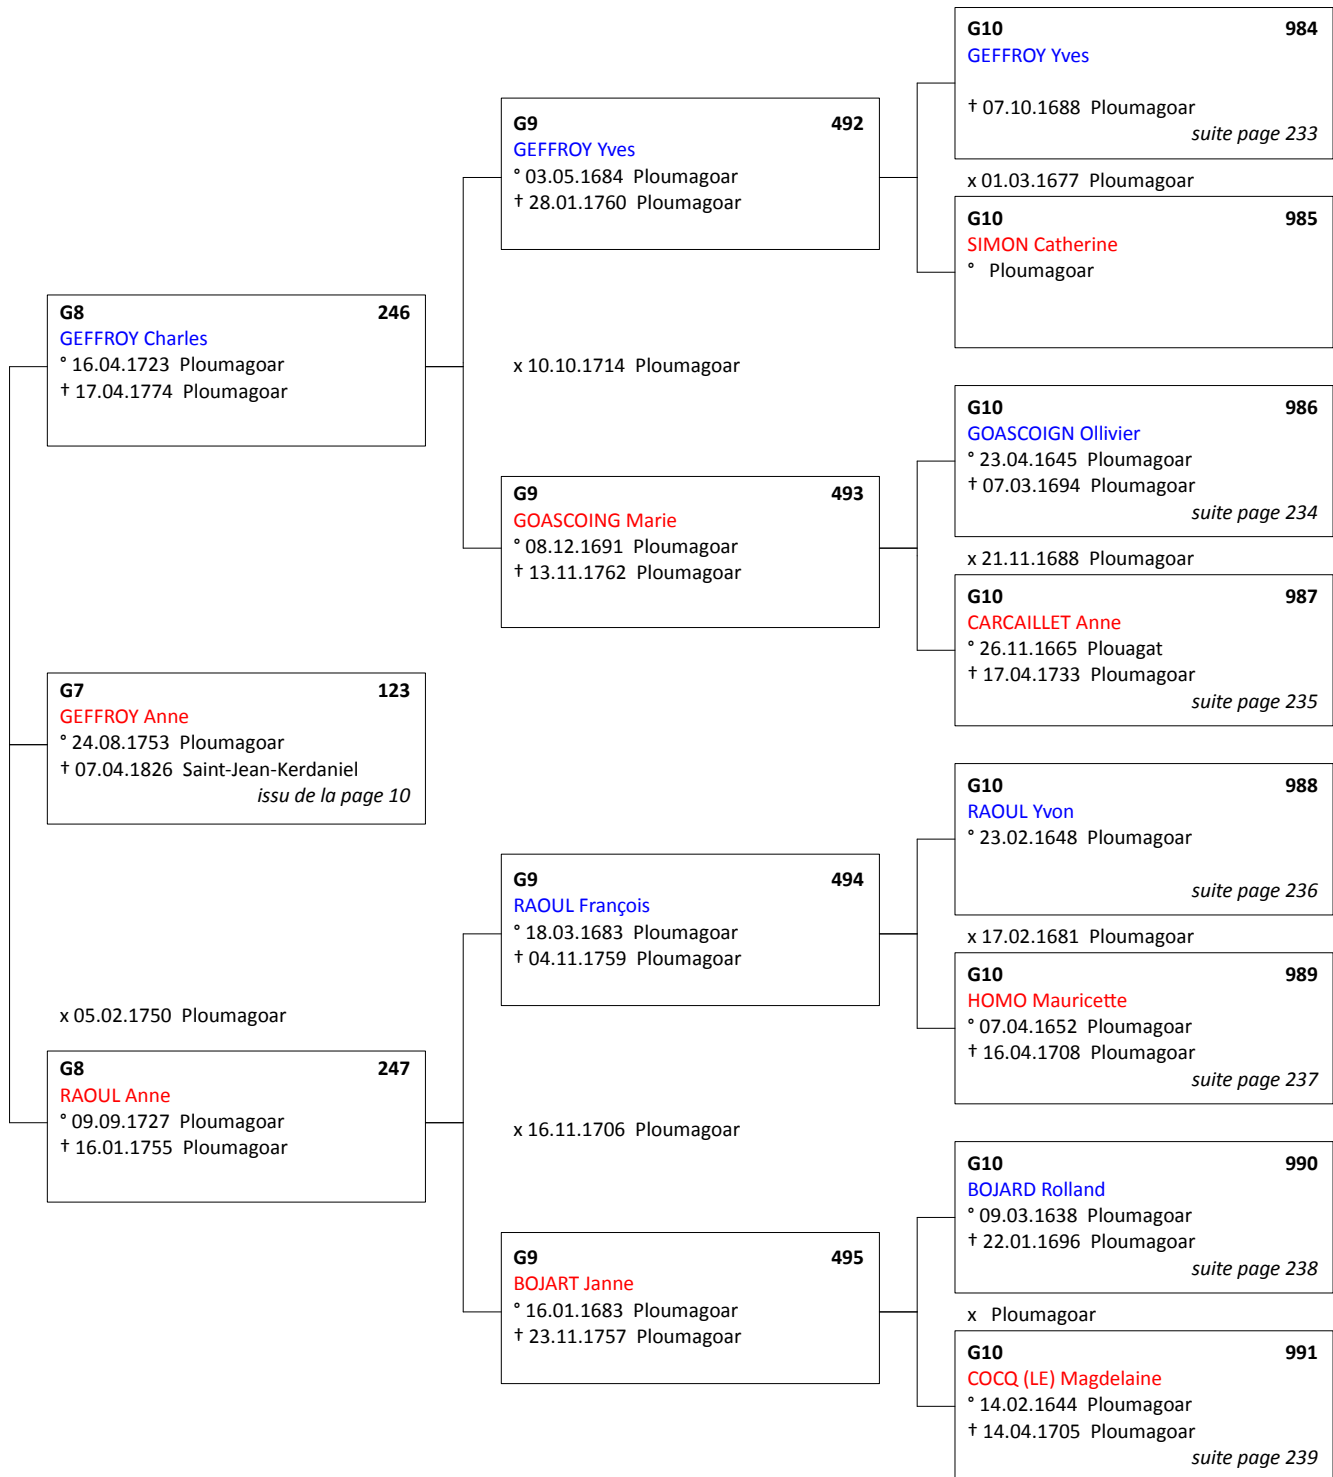

Ascendance de Guy-Roger MAHE

Branche QUERO