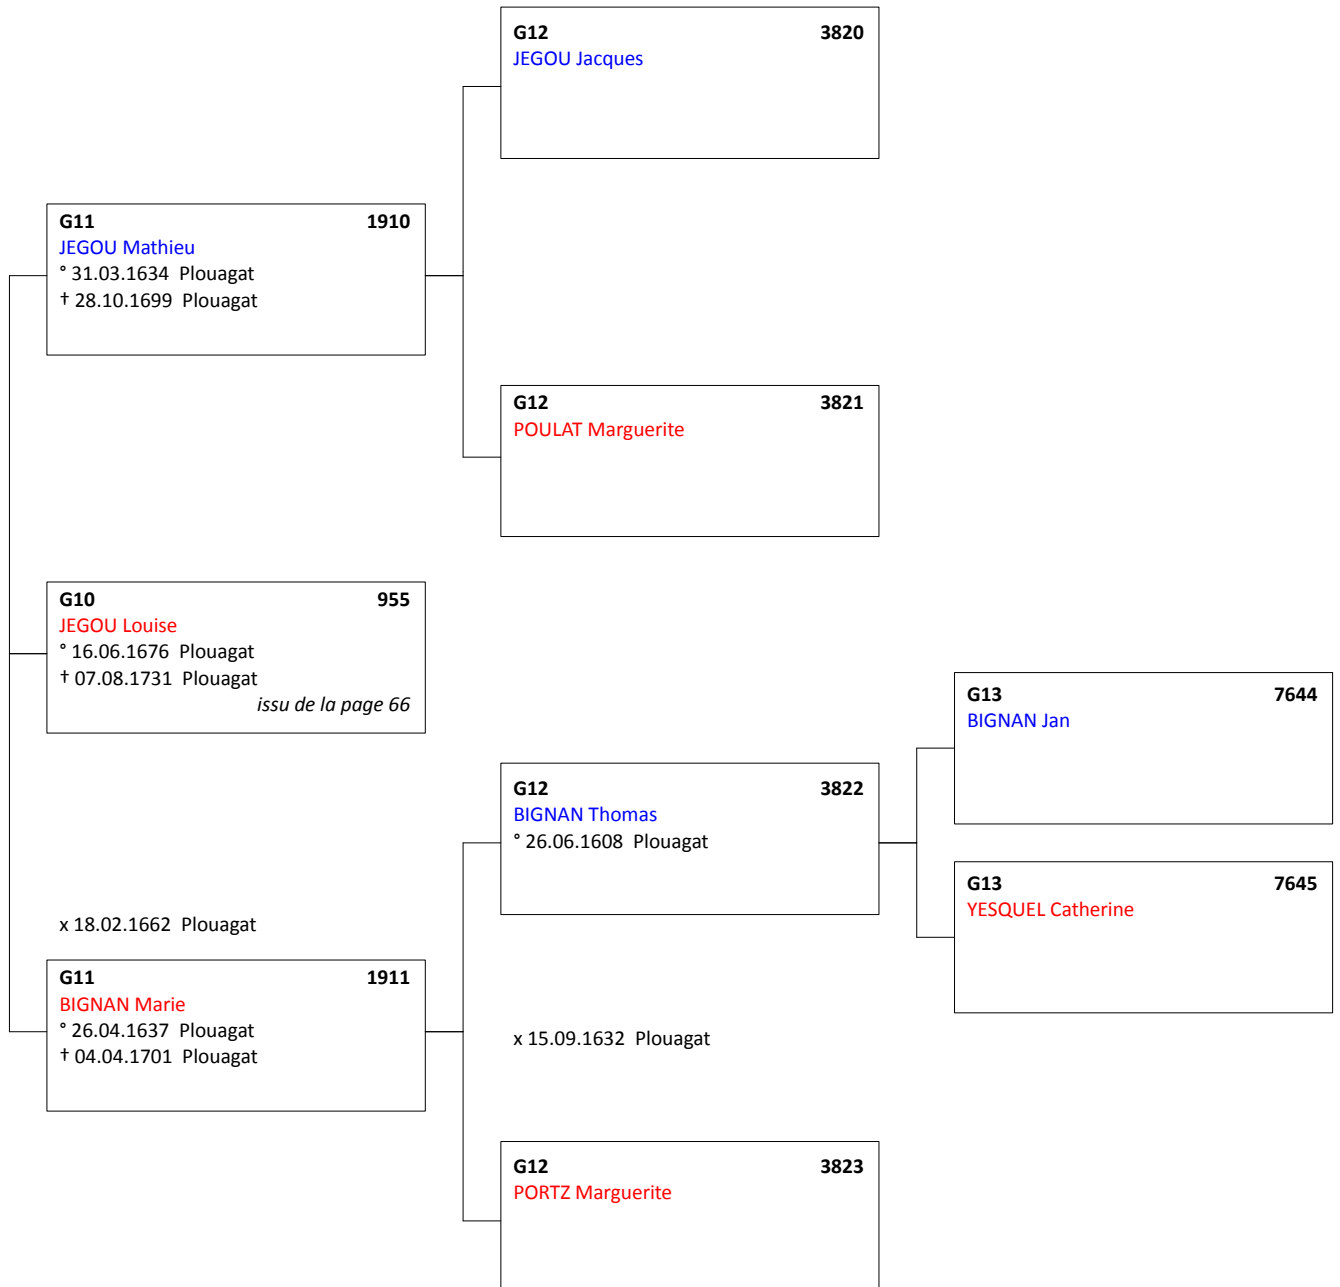

Ascendance de Guy-Roger MAHE

Branche QUERO