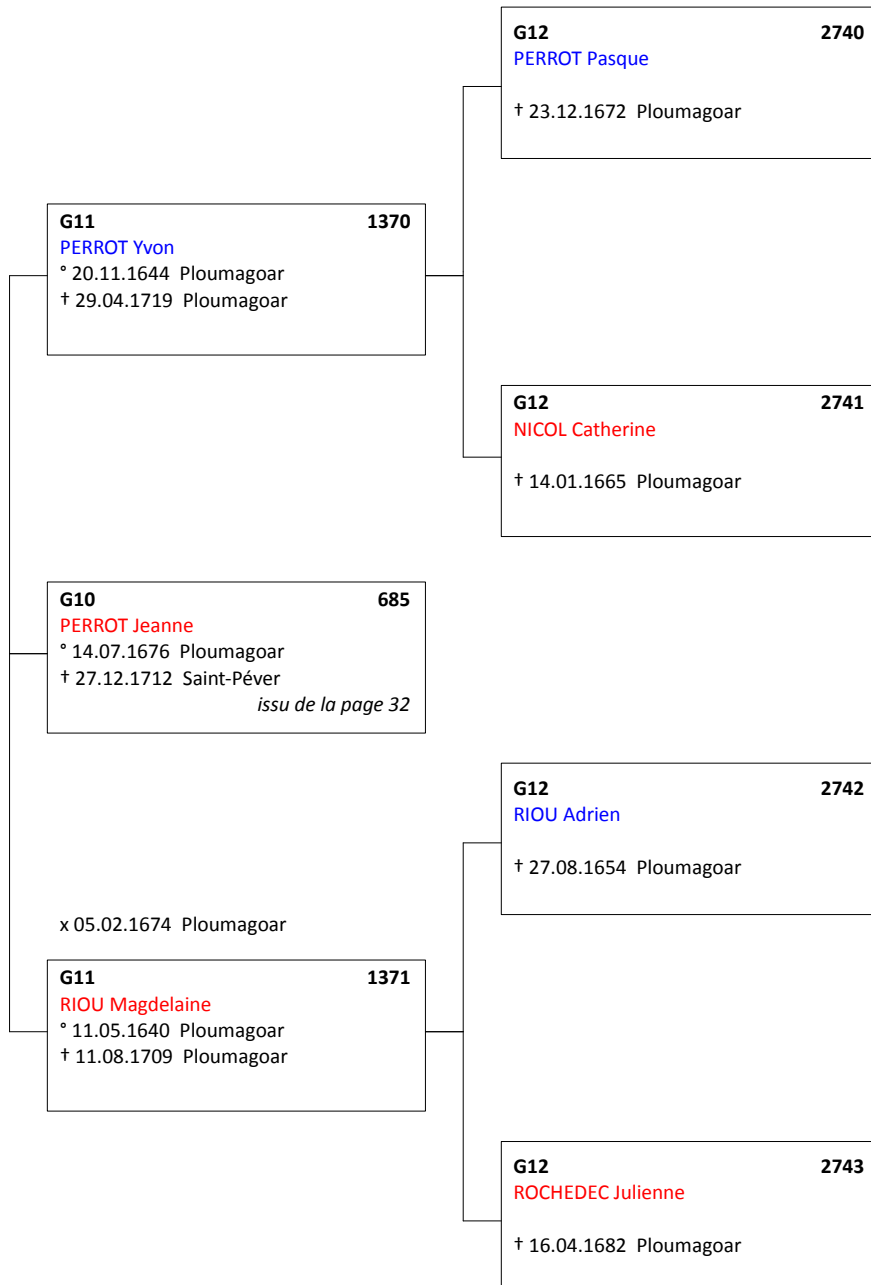

Ascendance de Guy-Roger MAHE

Branche COATRIEUX