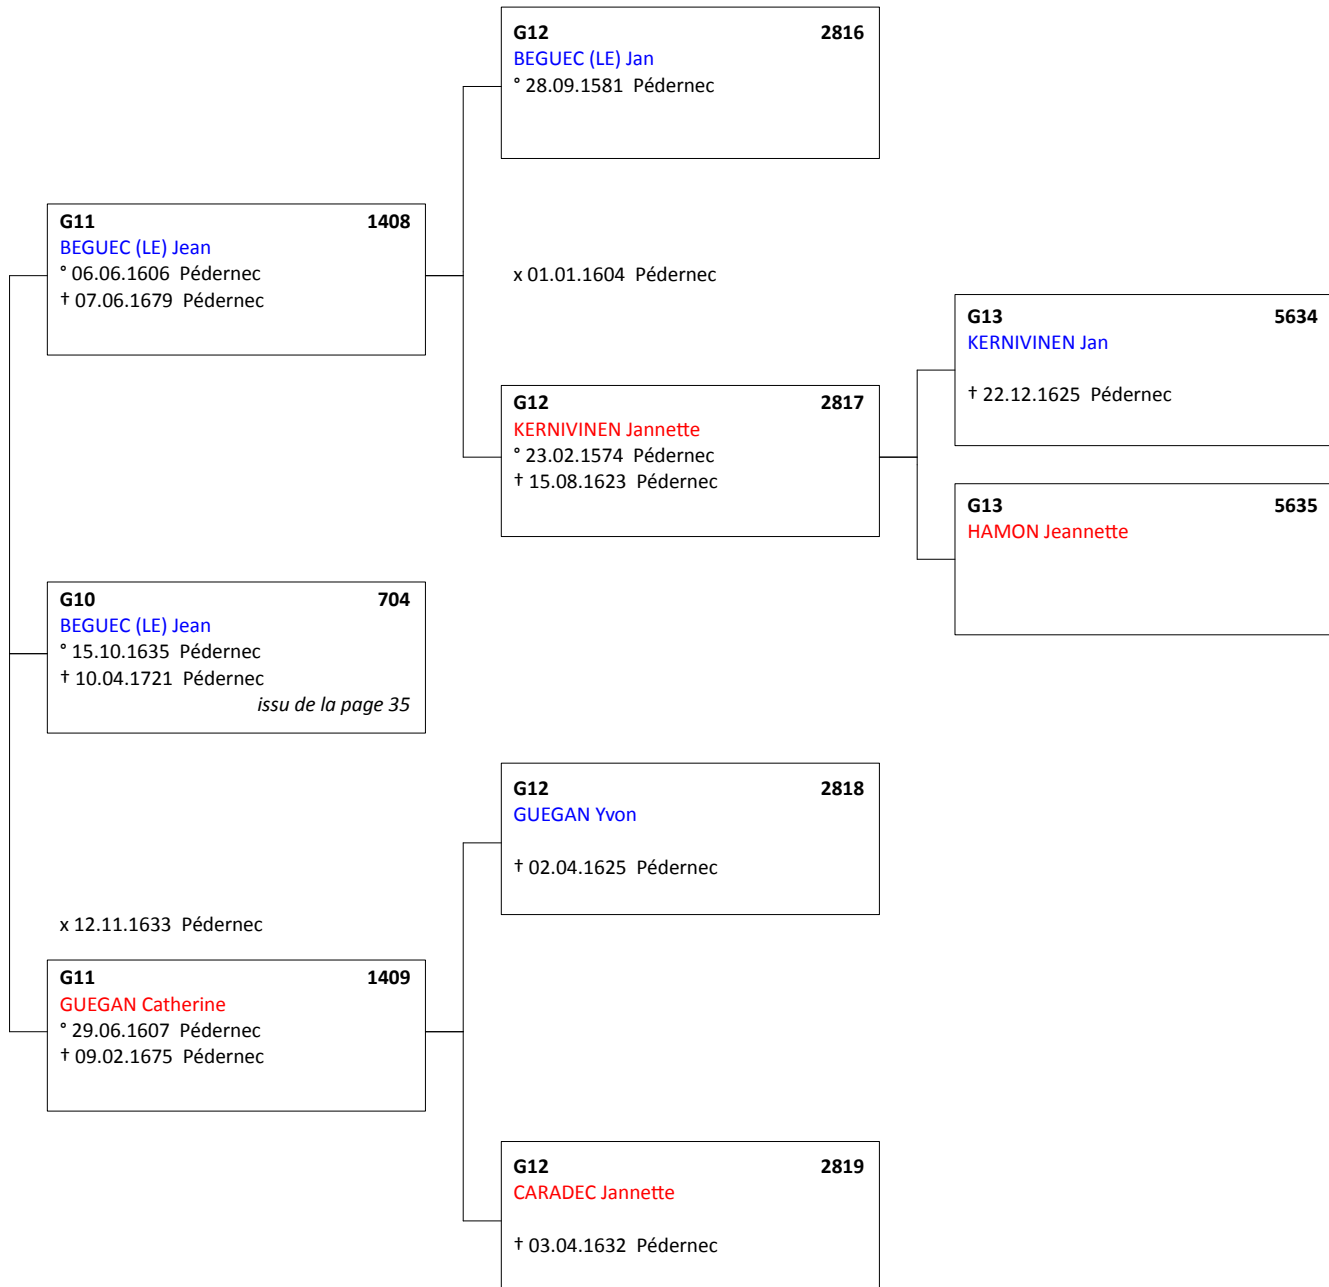

Ascendance de Guy-Roger MAHE

Branche COATRIEUX