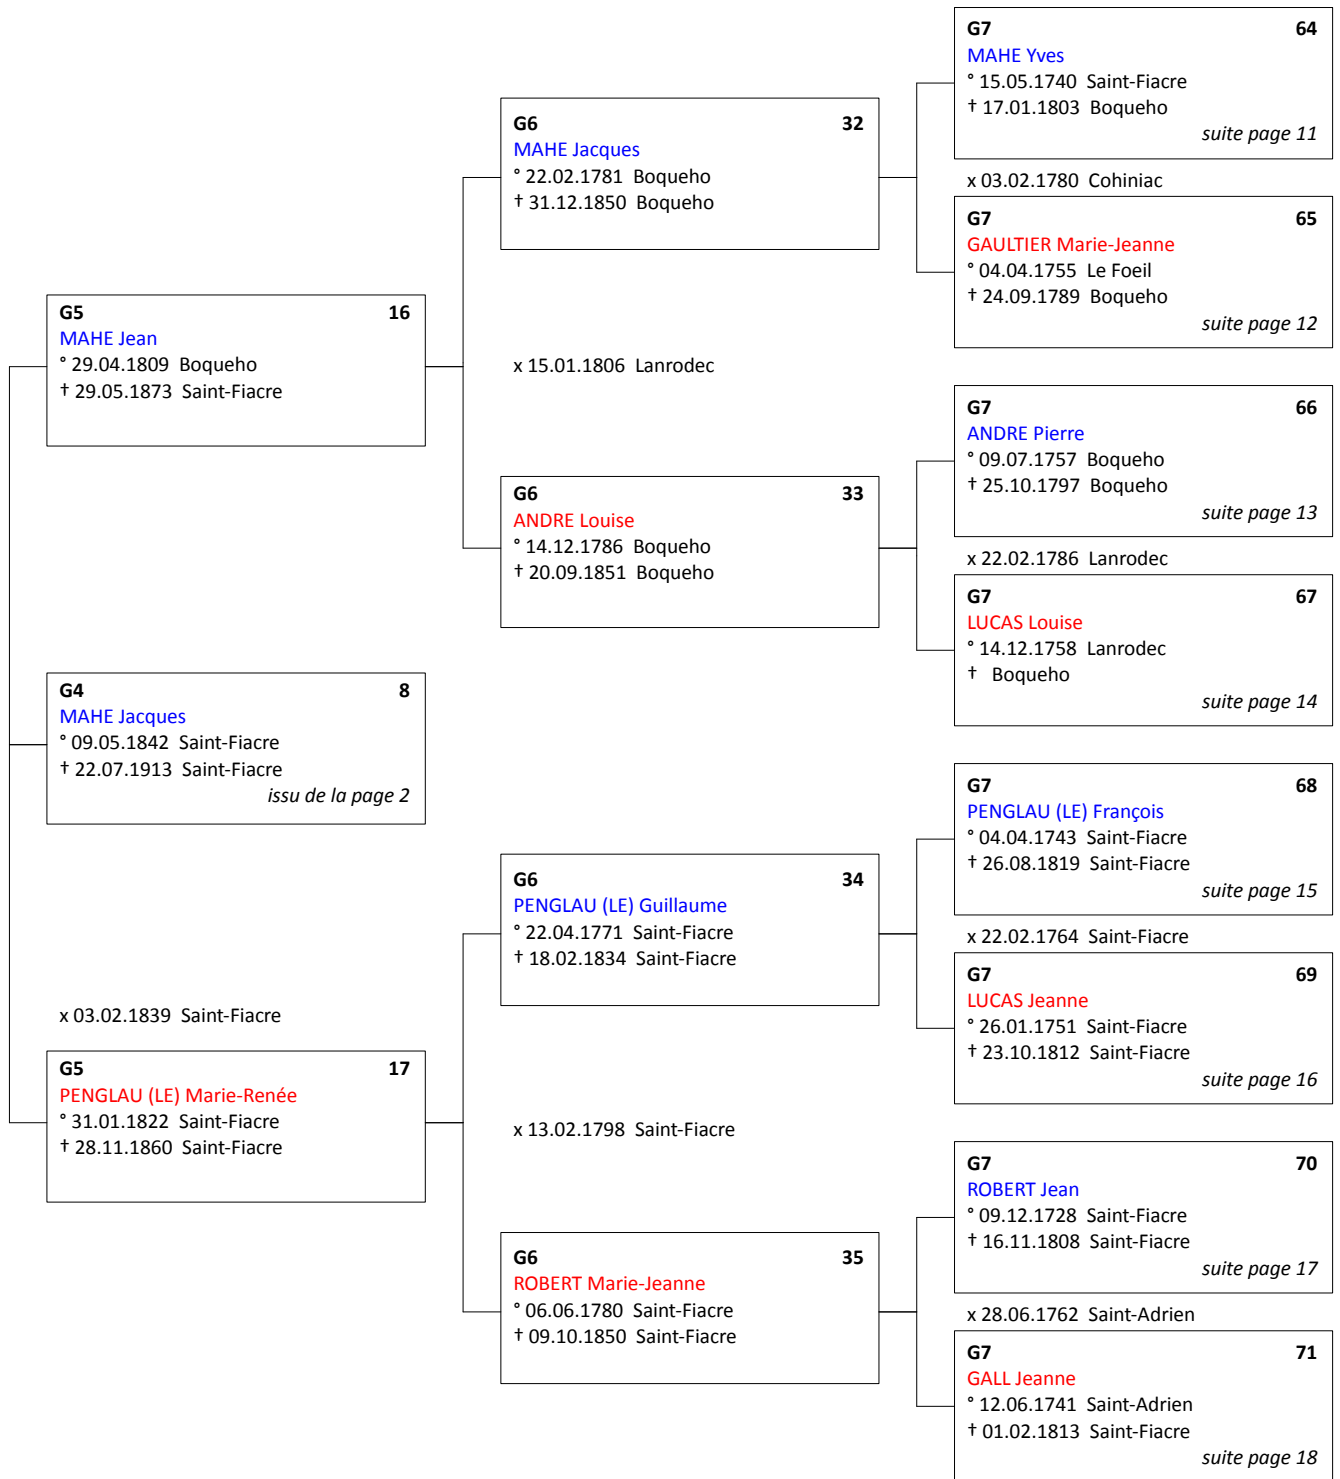

Ascendance de Guy-Roger MAHE

Branche MAHE