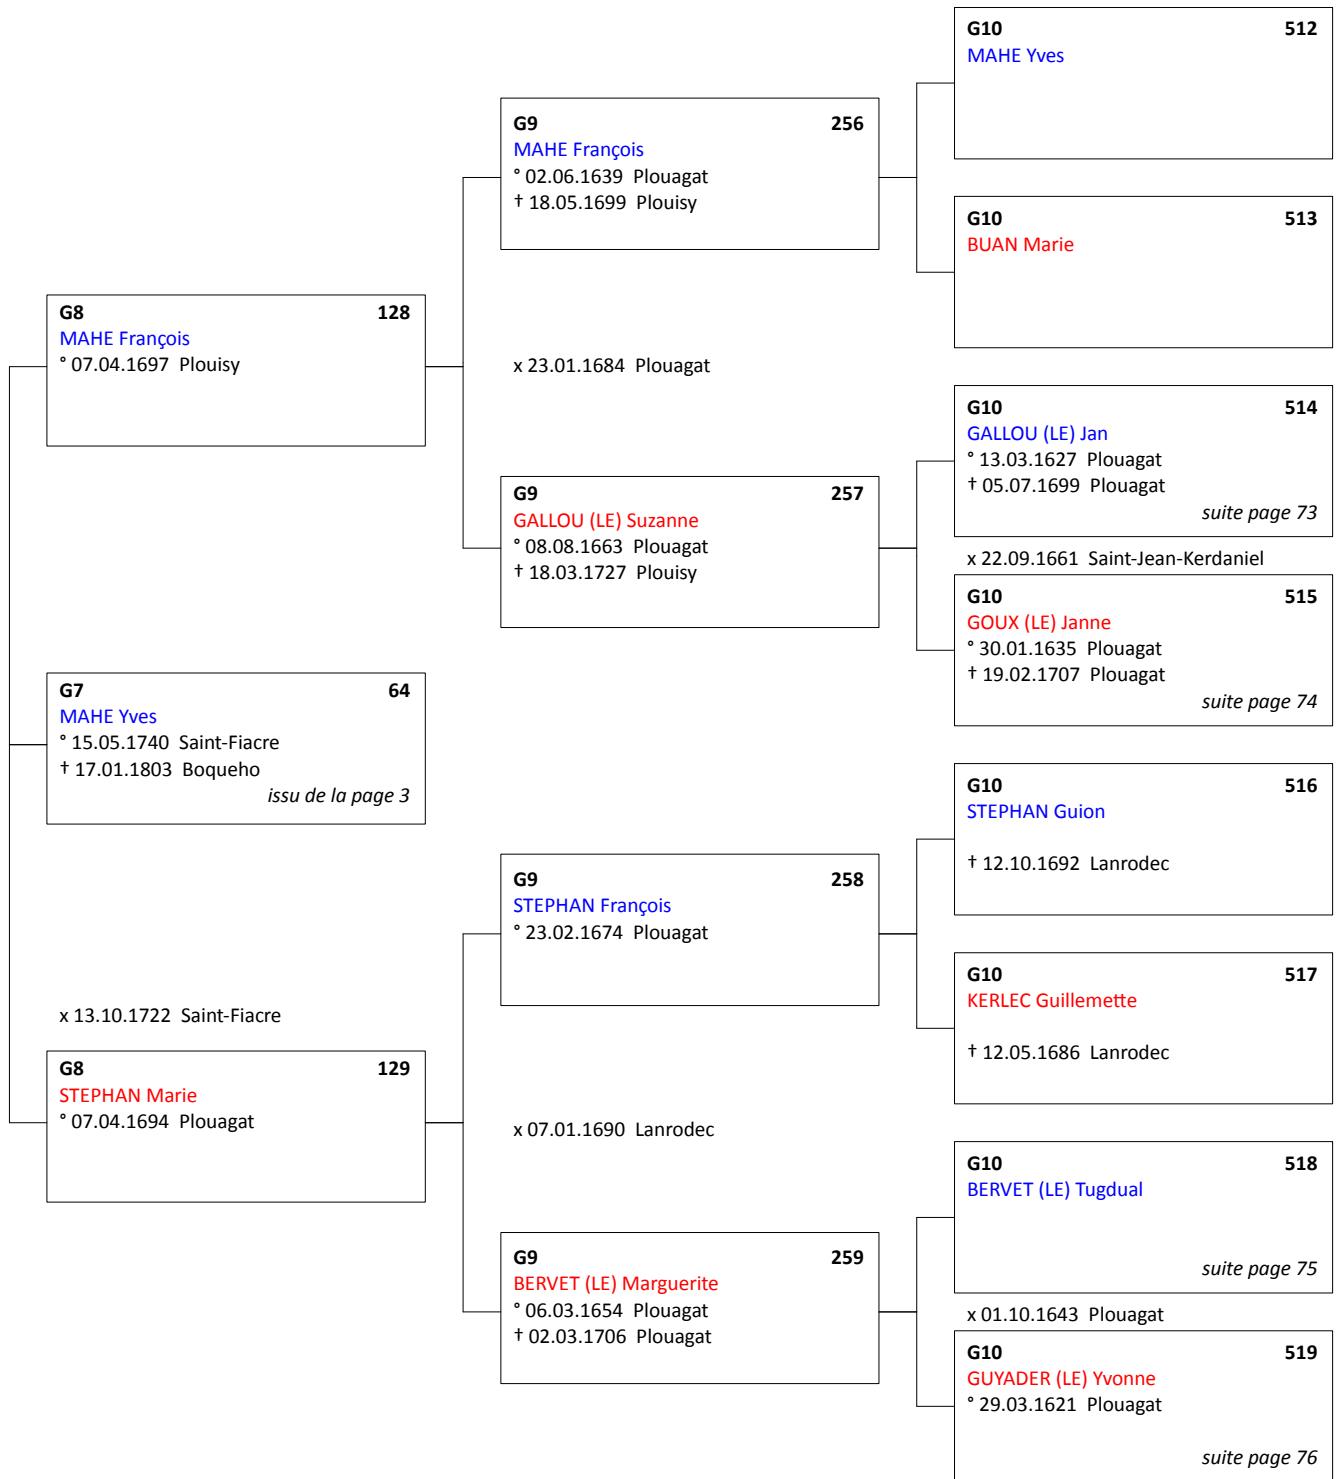

Ascendance de Guy-Roger MAHE

Branche MAHE