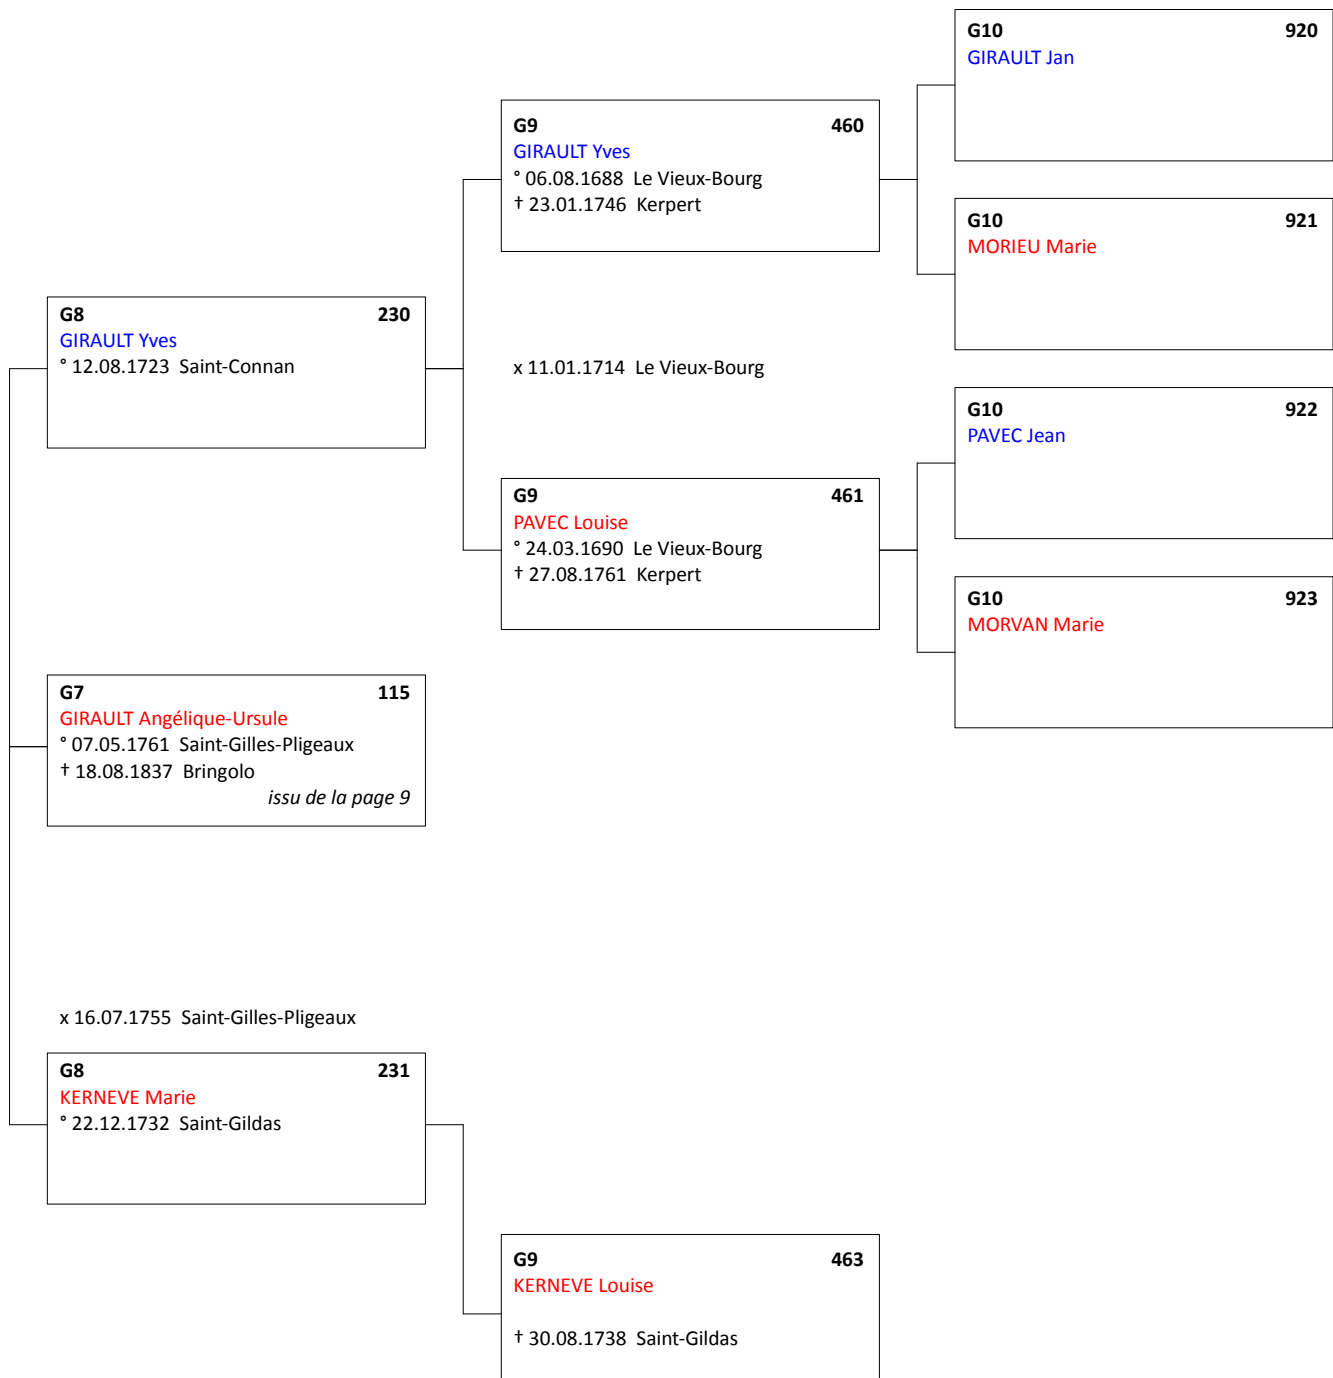

Ascendance de Guy-Roger MAHE

Branche QUERO