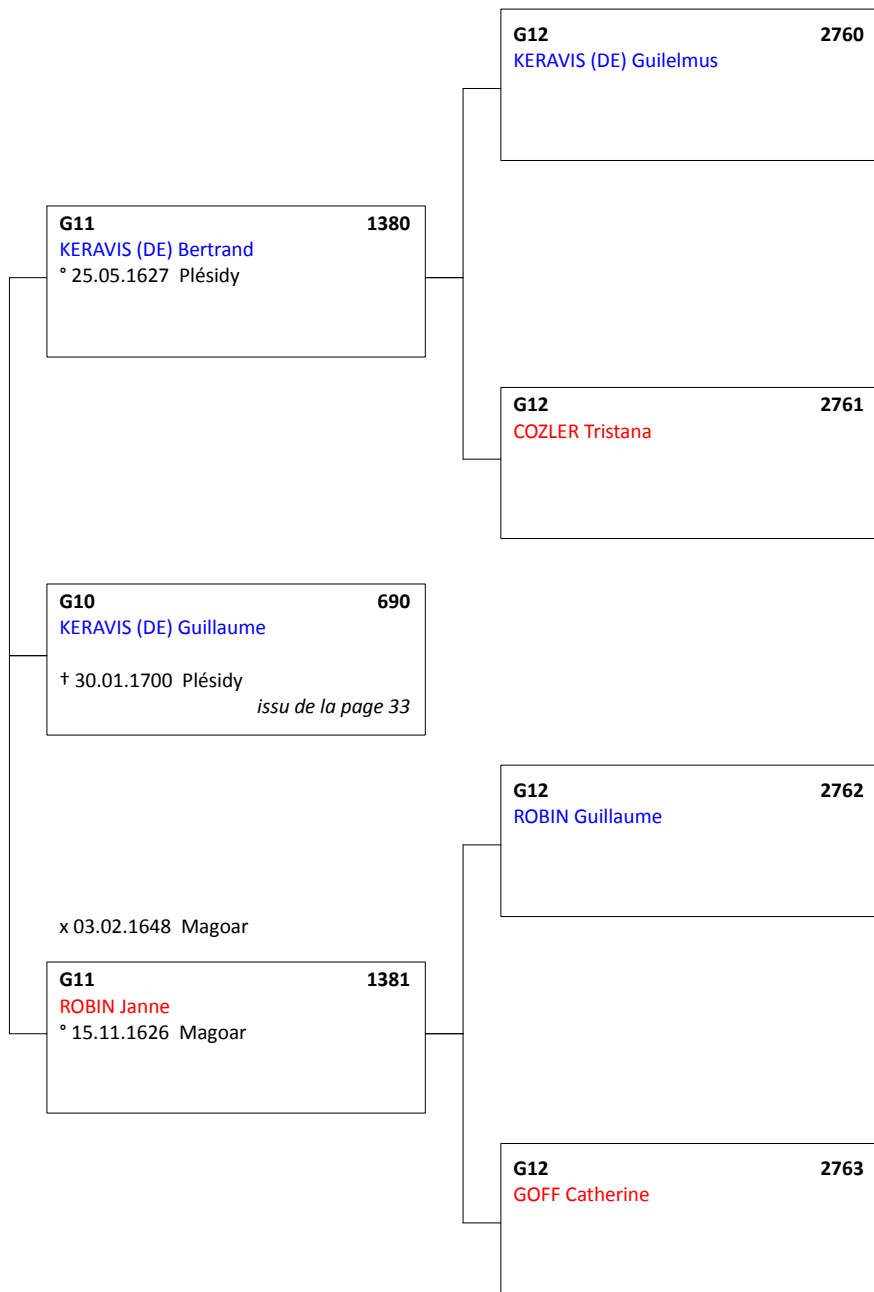

Ascendance de Guy-Roger MAHE

Branche COATRIEUX