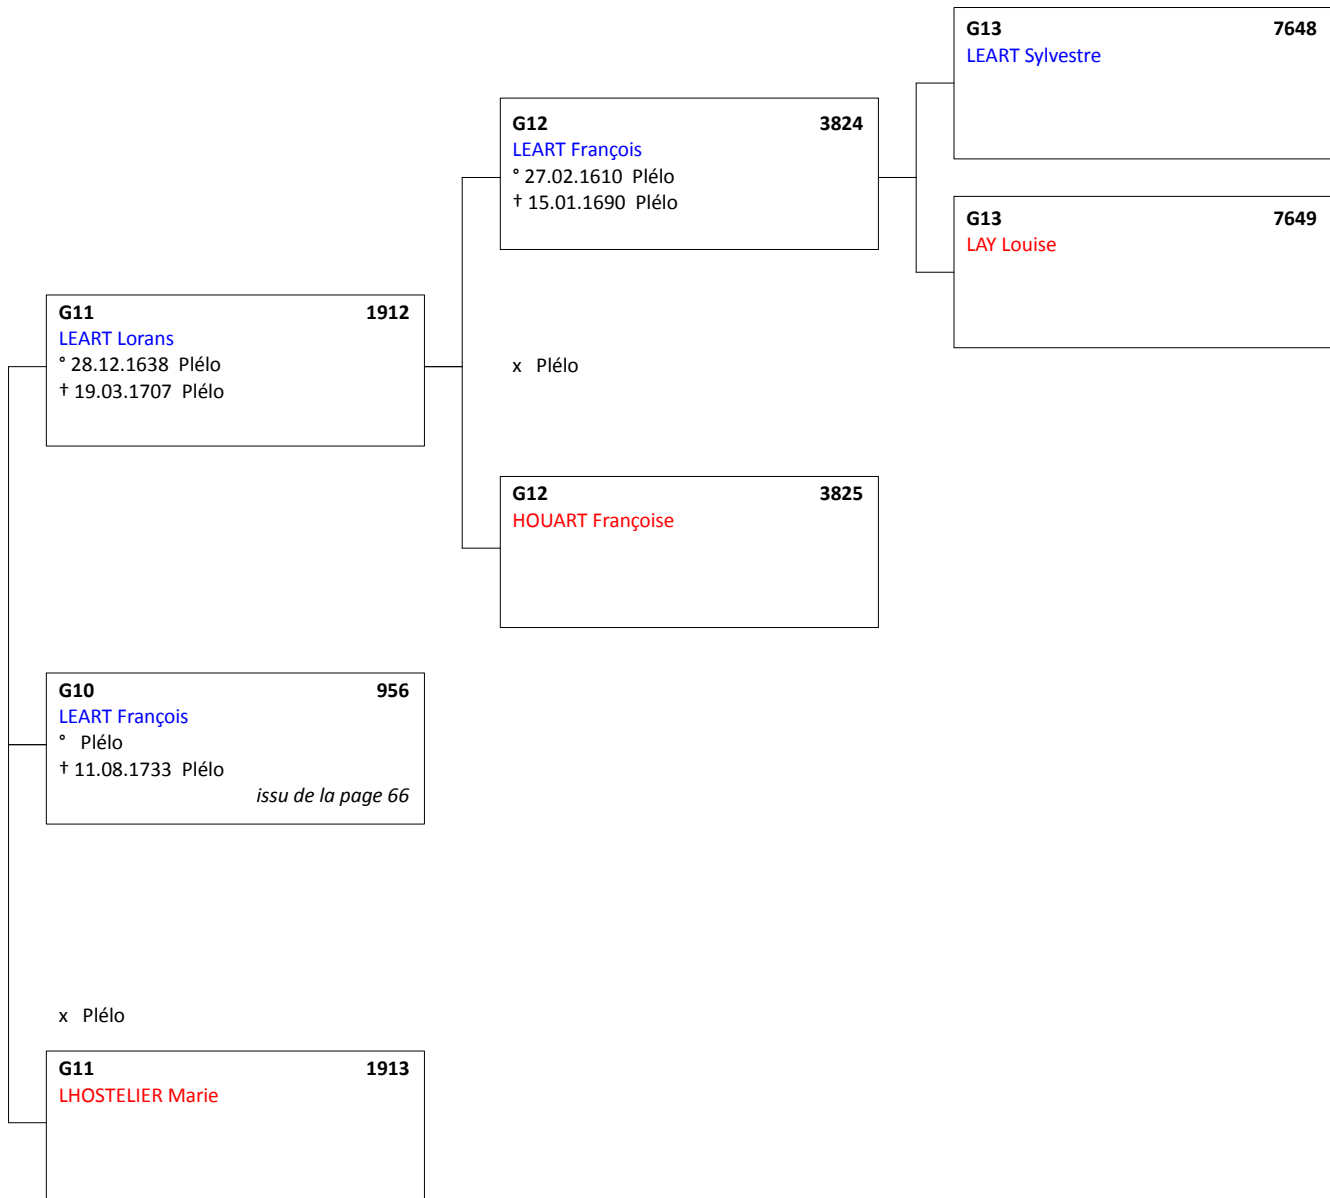

Ascendance de Guy-Roger MAHE Branche QUERO