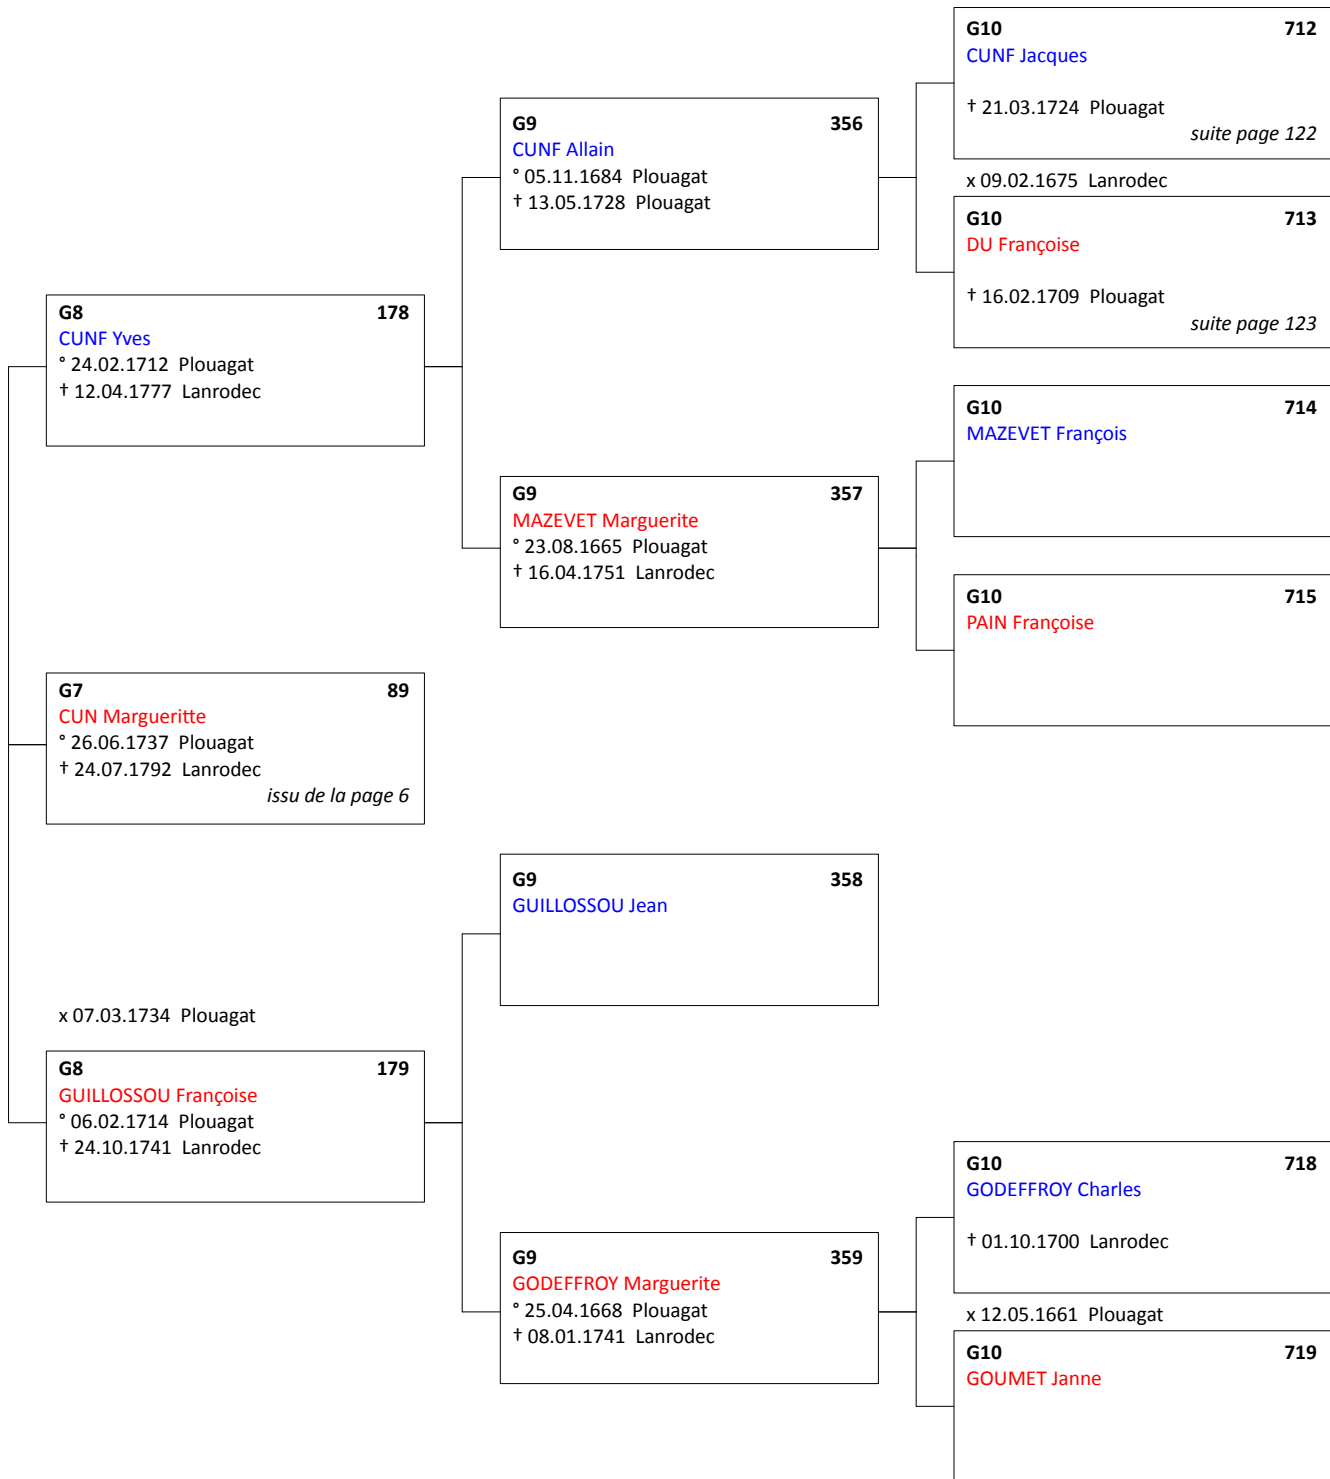

Ascendance de Guy-Roger MAHE

Branche COATRIEUX