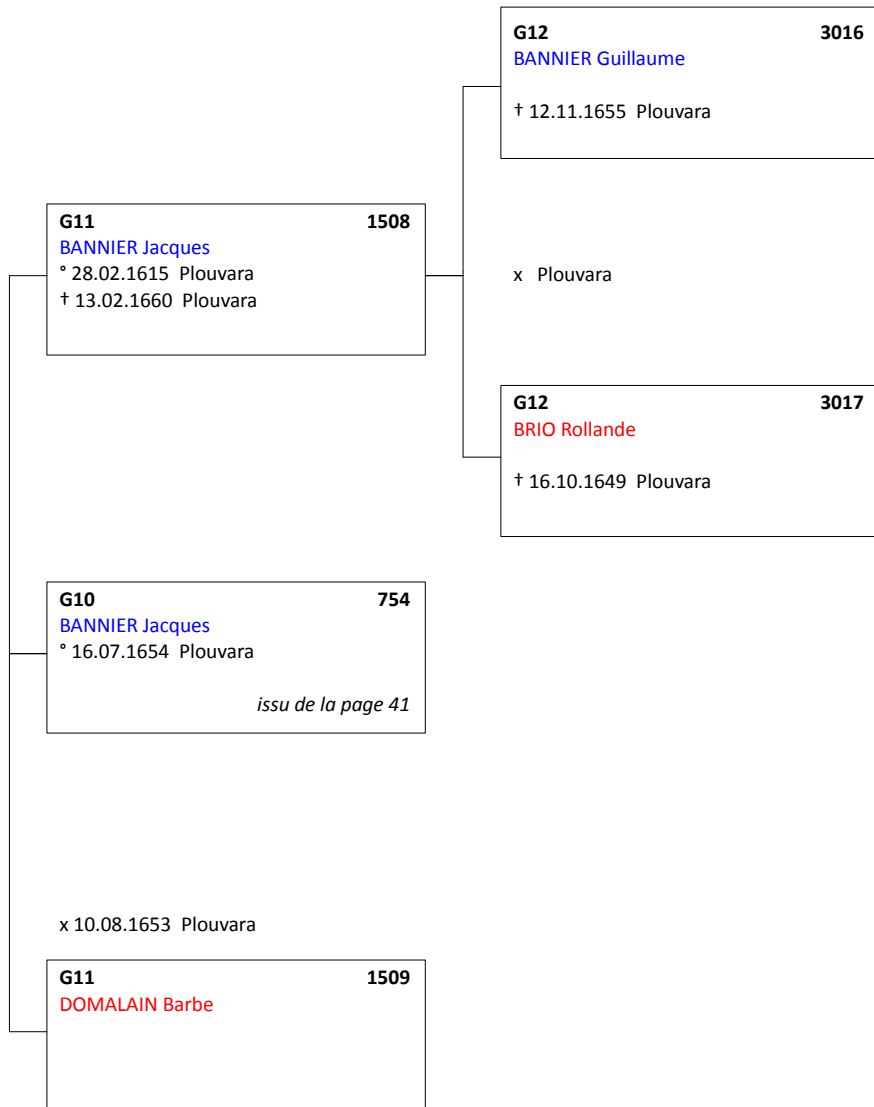

Ascendance de Guy-Roger MAHE

Branche COATRIEUX