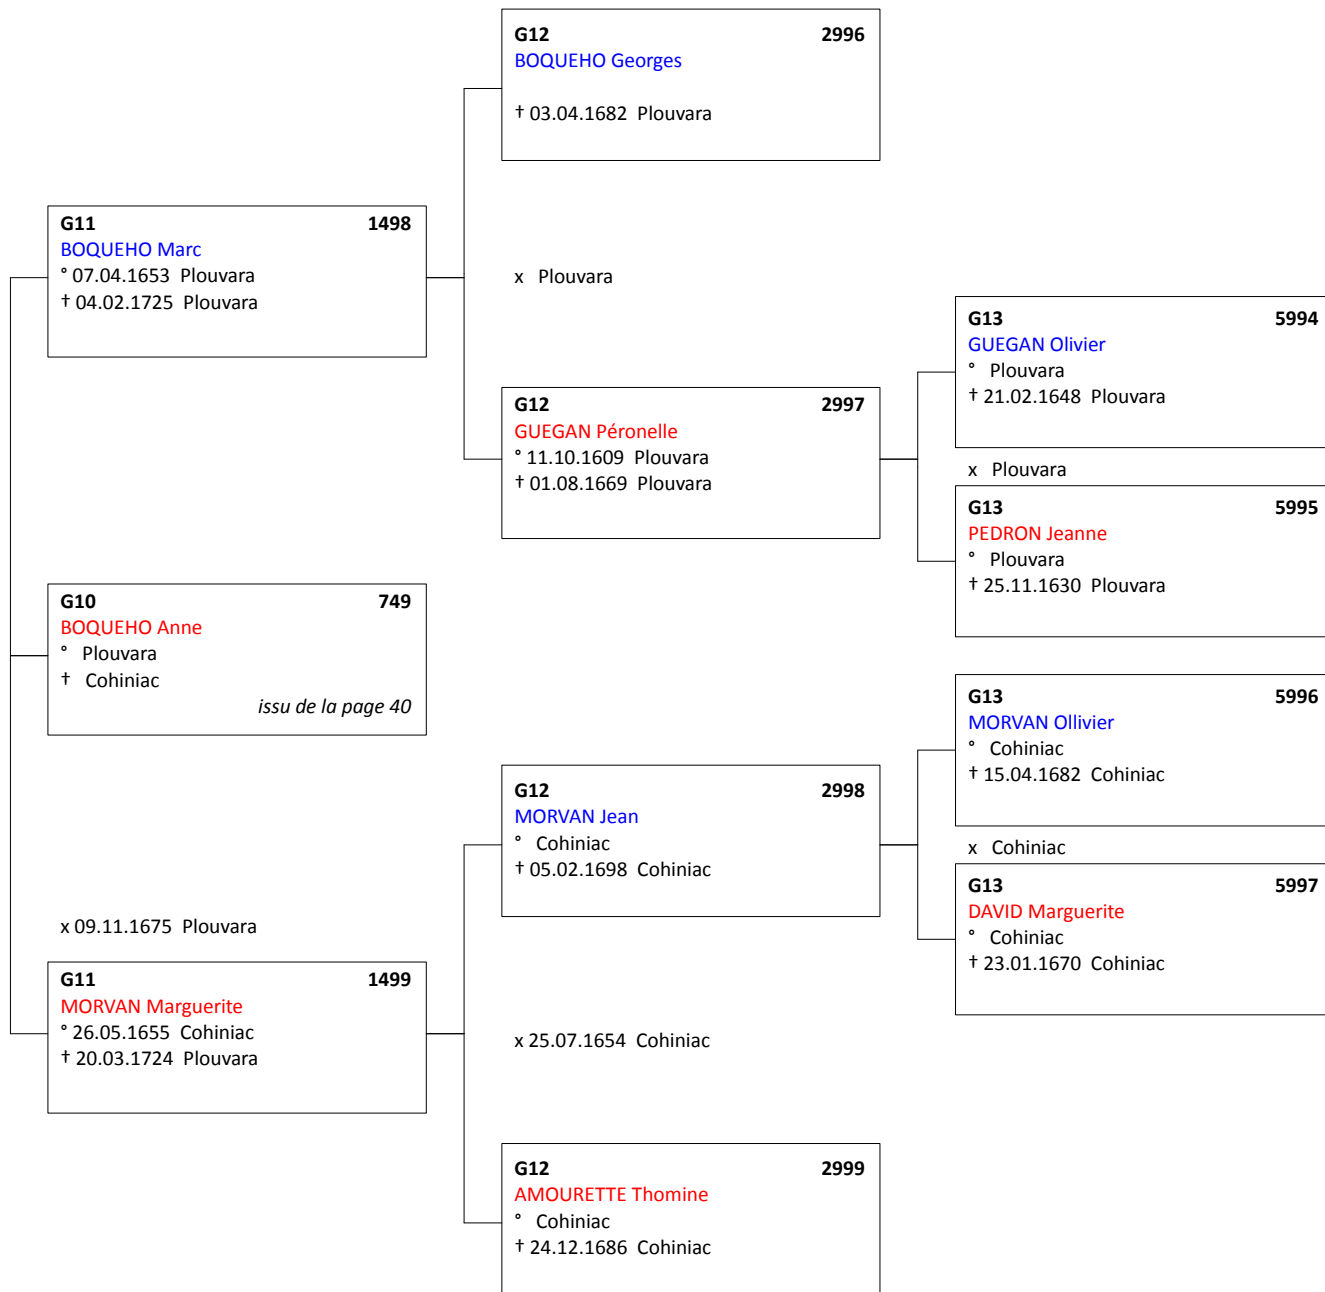

Ascendance de Guy-Roger MAHE

Branche COATRIEUX