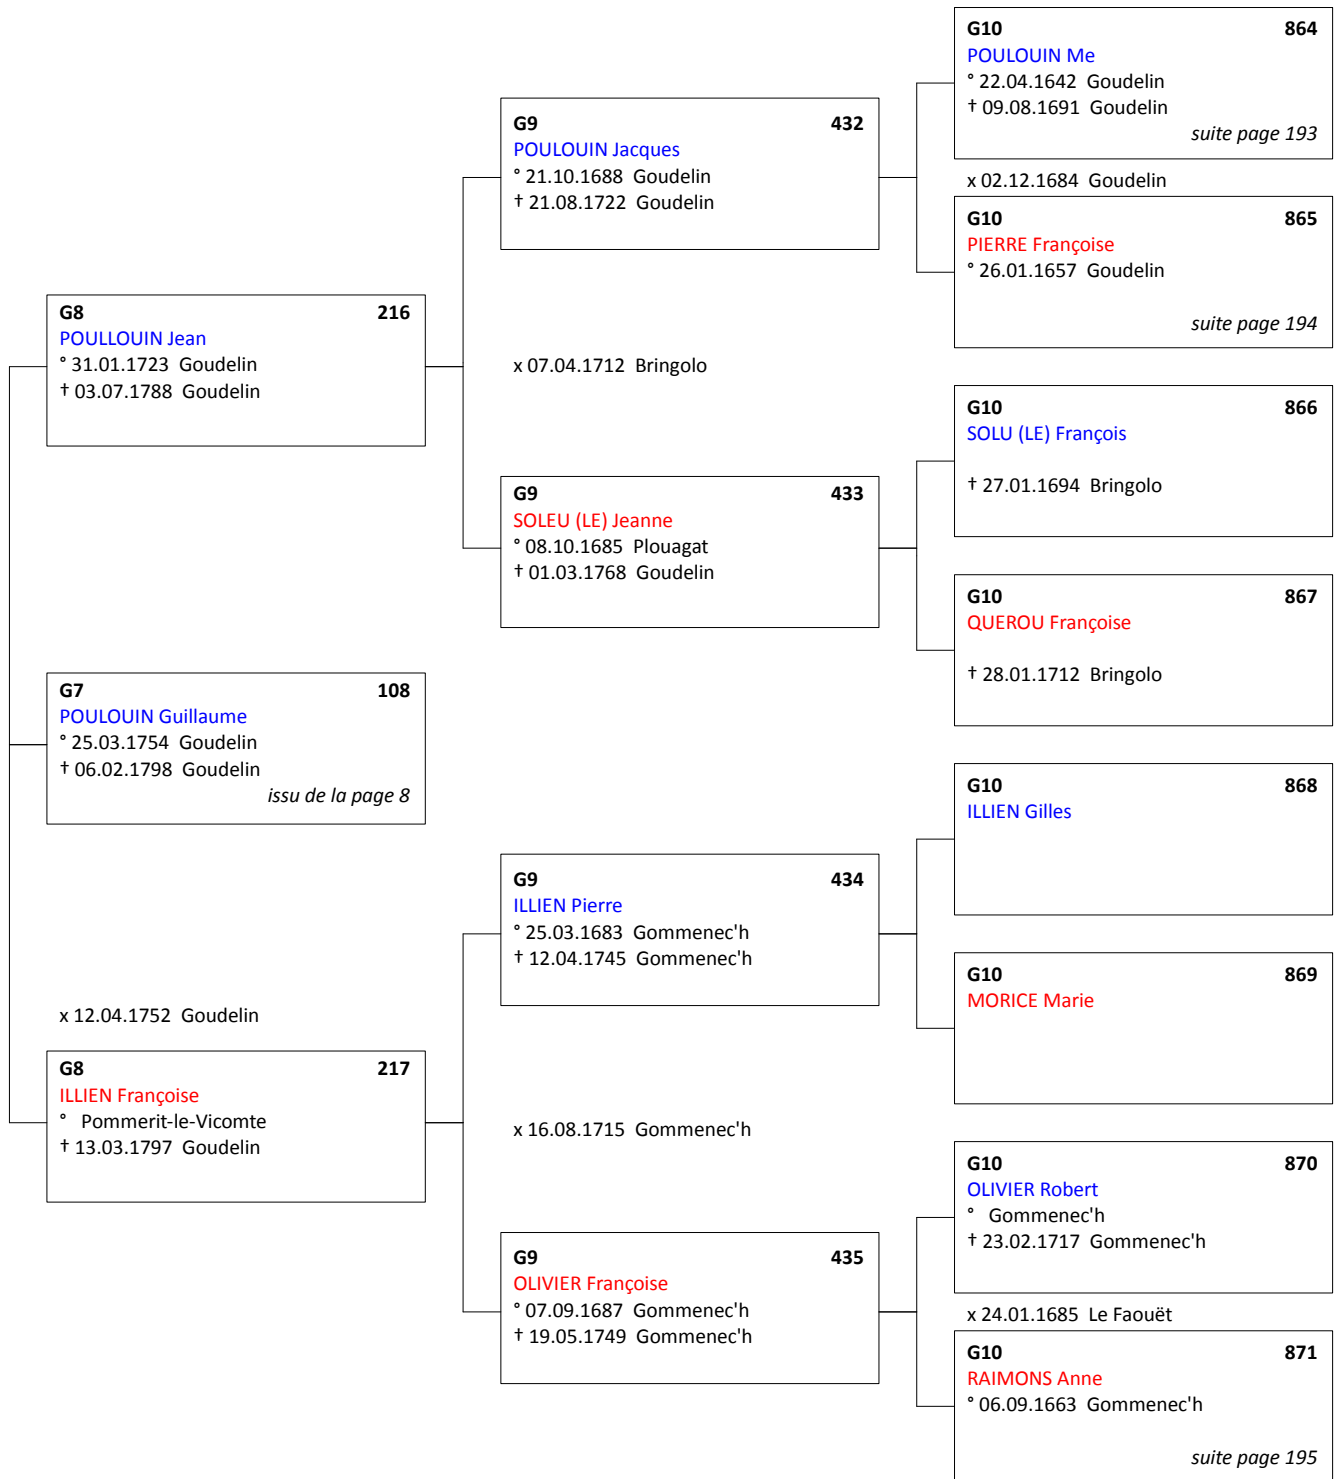

Ascendance de Guy-Roger MAHE

Branche CARZUNEL