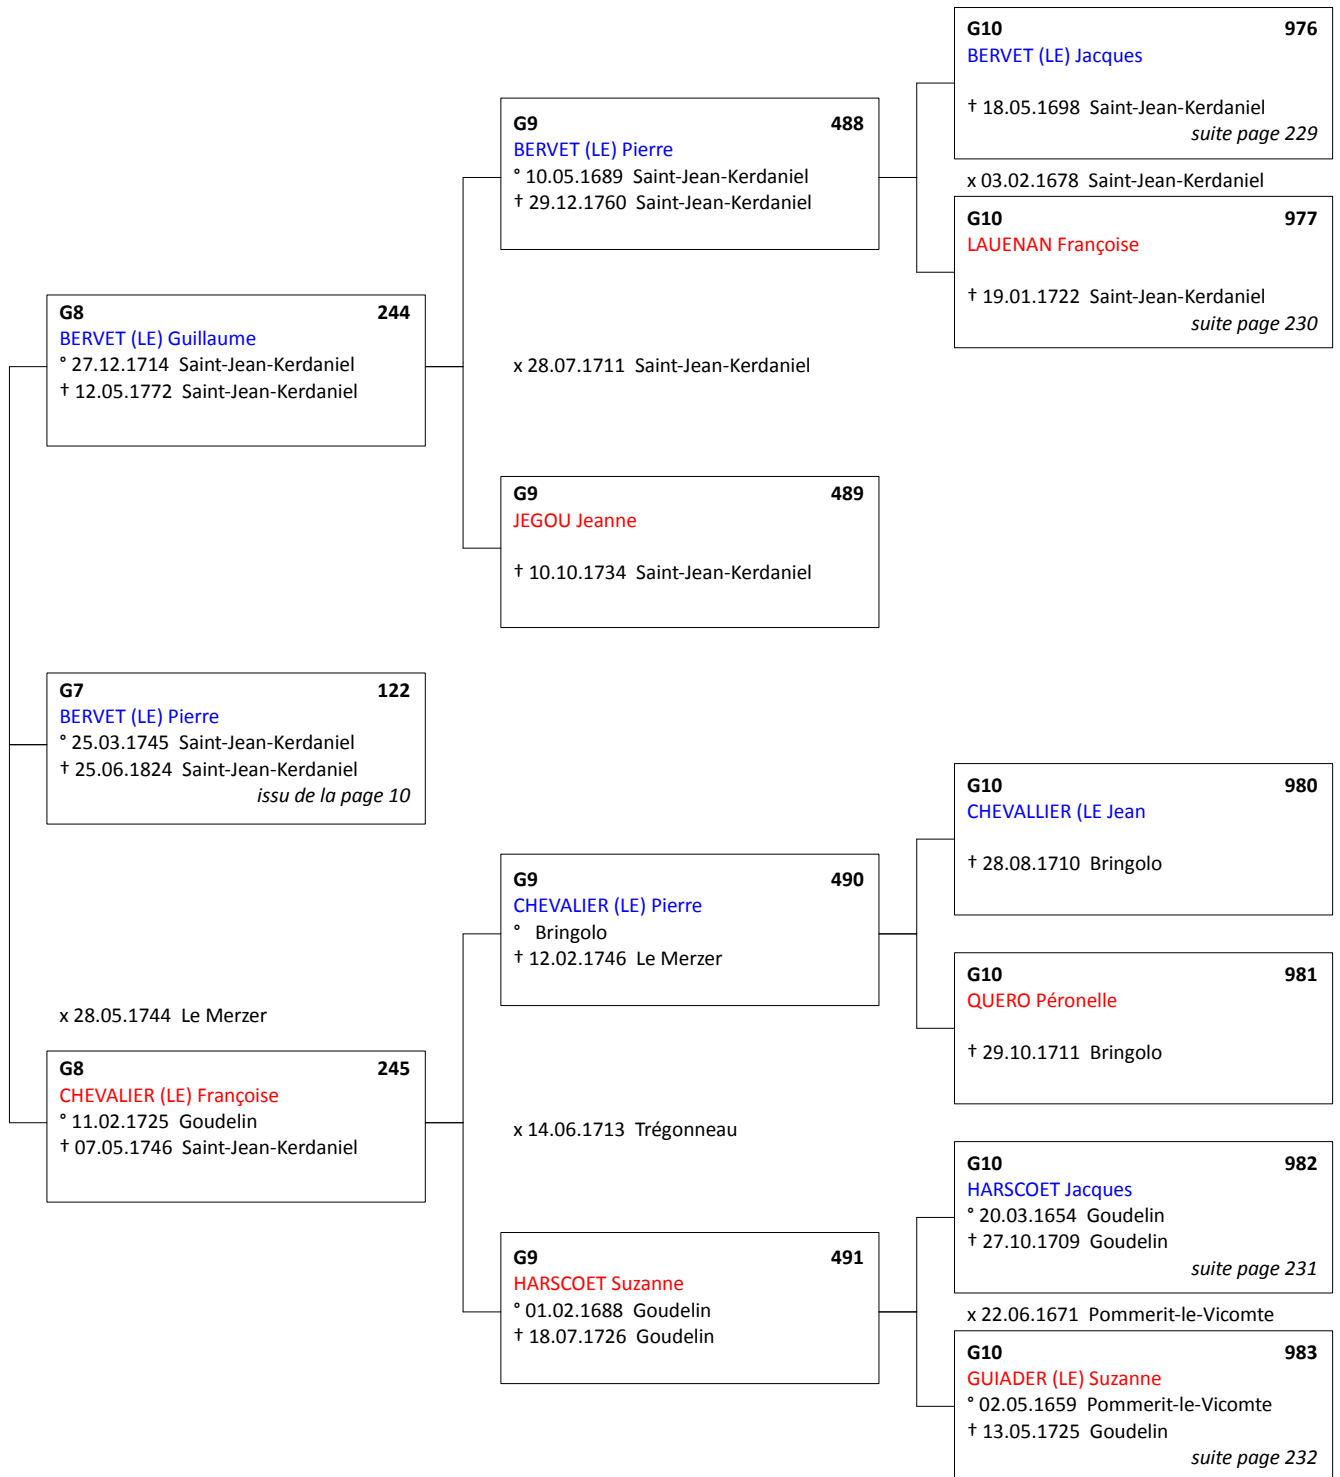

Ascendance de Guy-Roger MAHE

Branche QUERO