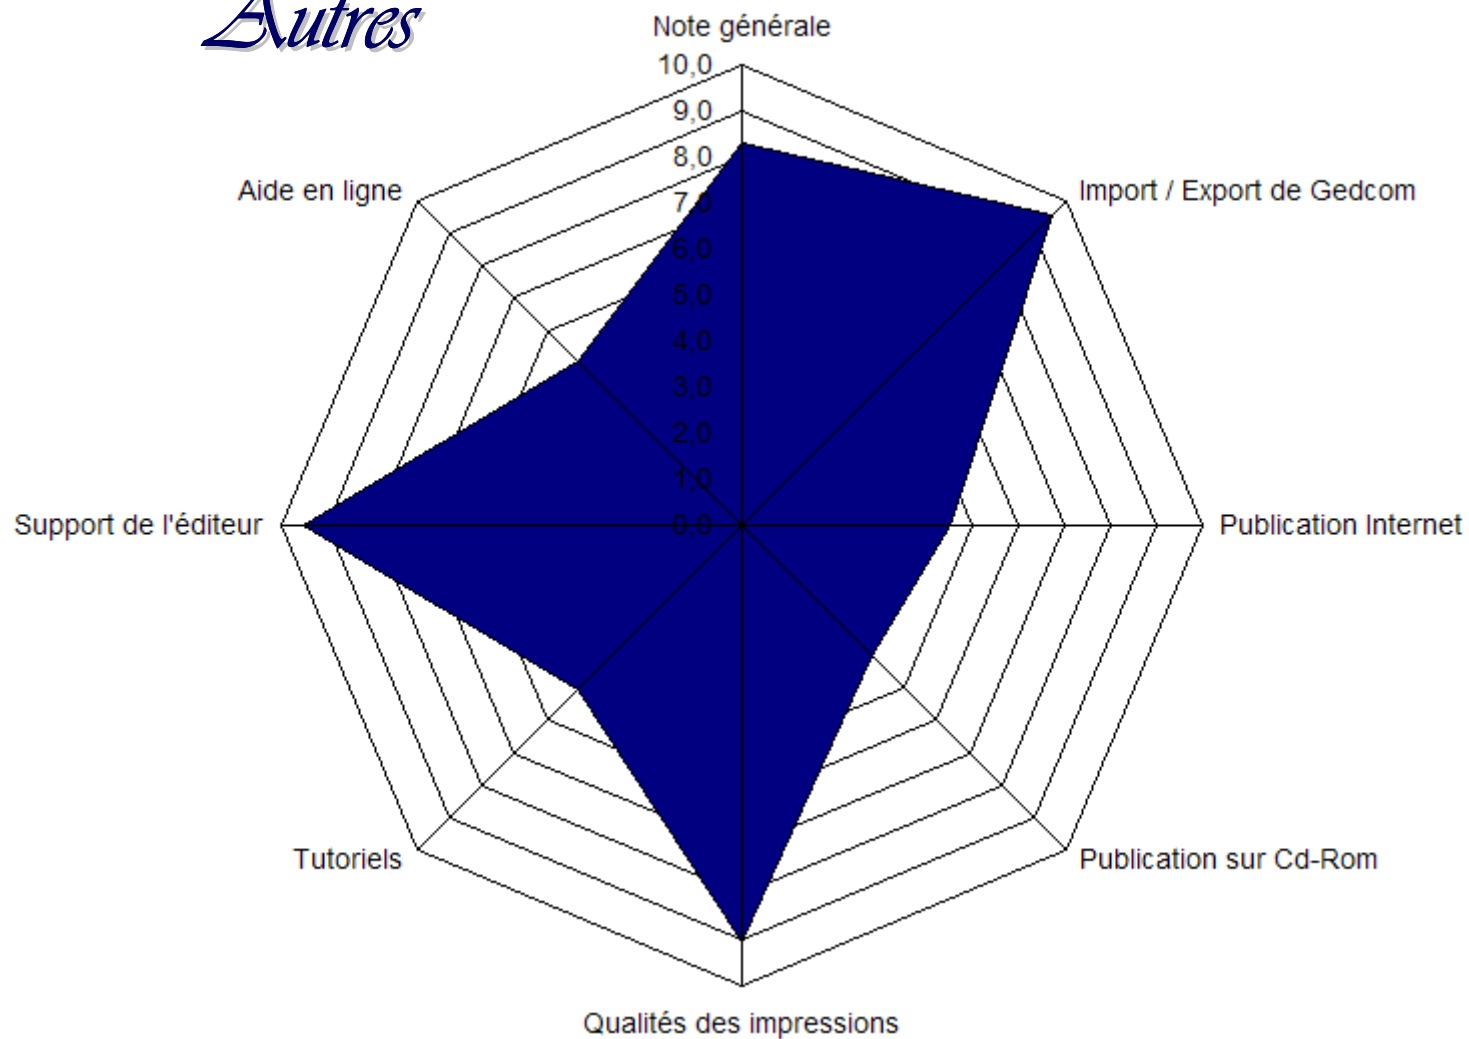

CENTRE GÉNÉALOGIQUE DES CÔTES D'ARMOR

Nombre de réponses : 02 / 65

Autres