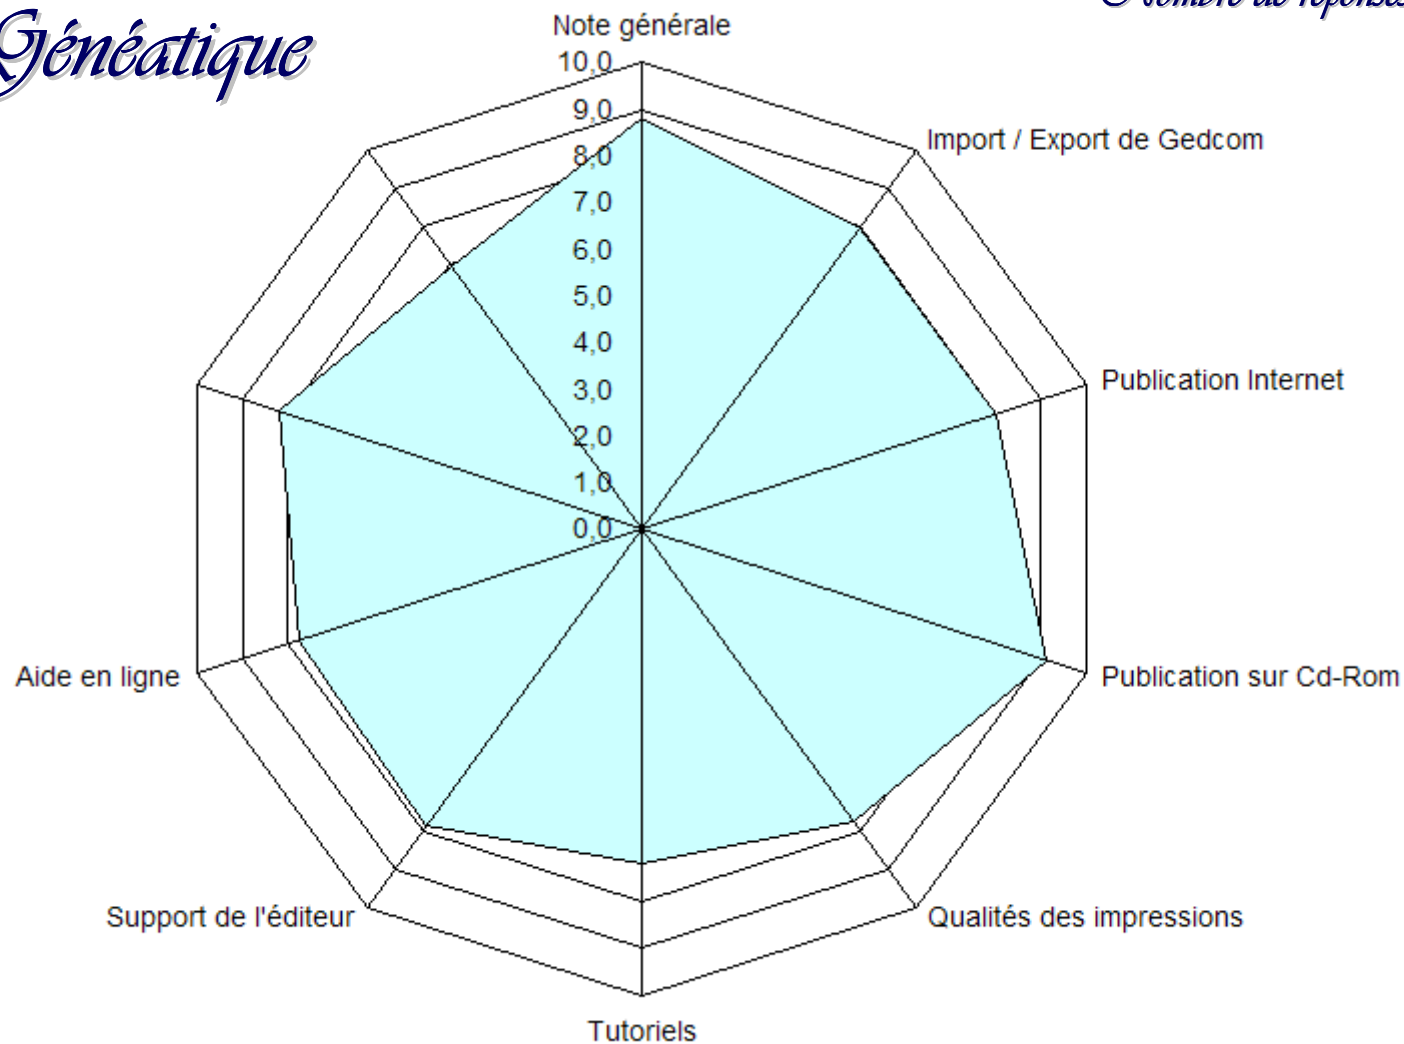

✿ Points faibles

- Impressions limitées
- Diffusion faible

CENTRE GÉNÉALOGIQUE DES CÔTES D'ARMOR

Nombre de réponses : 18 / 65

Généatique

CENTRE GÉNÉALOGIQUE DES CÔTES D'ARMOR

Généatique

■ Points forts