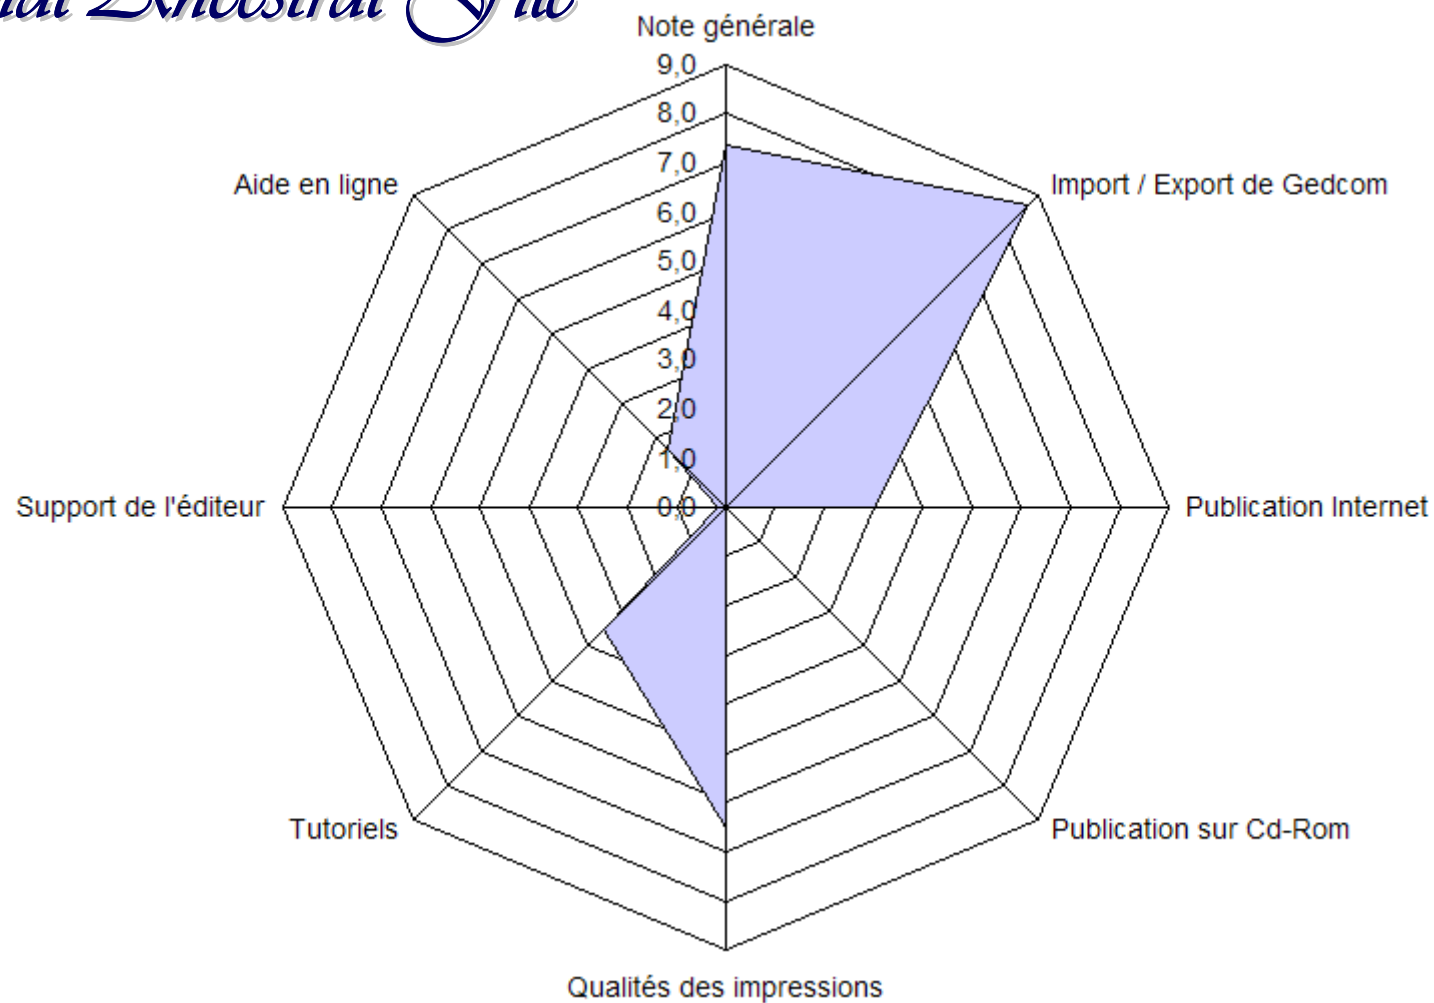

■ Points faibles

- Calcul difficile des parentés
- Quelques Bugs non résolus

CENTRE GÉNÉALOGIQUE DES CÔTES D'ARMOR

Nombre de réponses : 06 / 65

Personal Ancestral File

CENTRE GÉNÉALOGIQUE DES CÔTES D'ARMOR