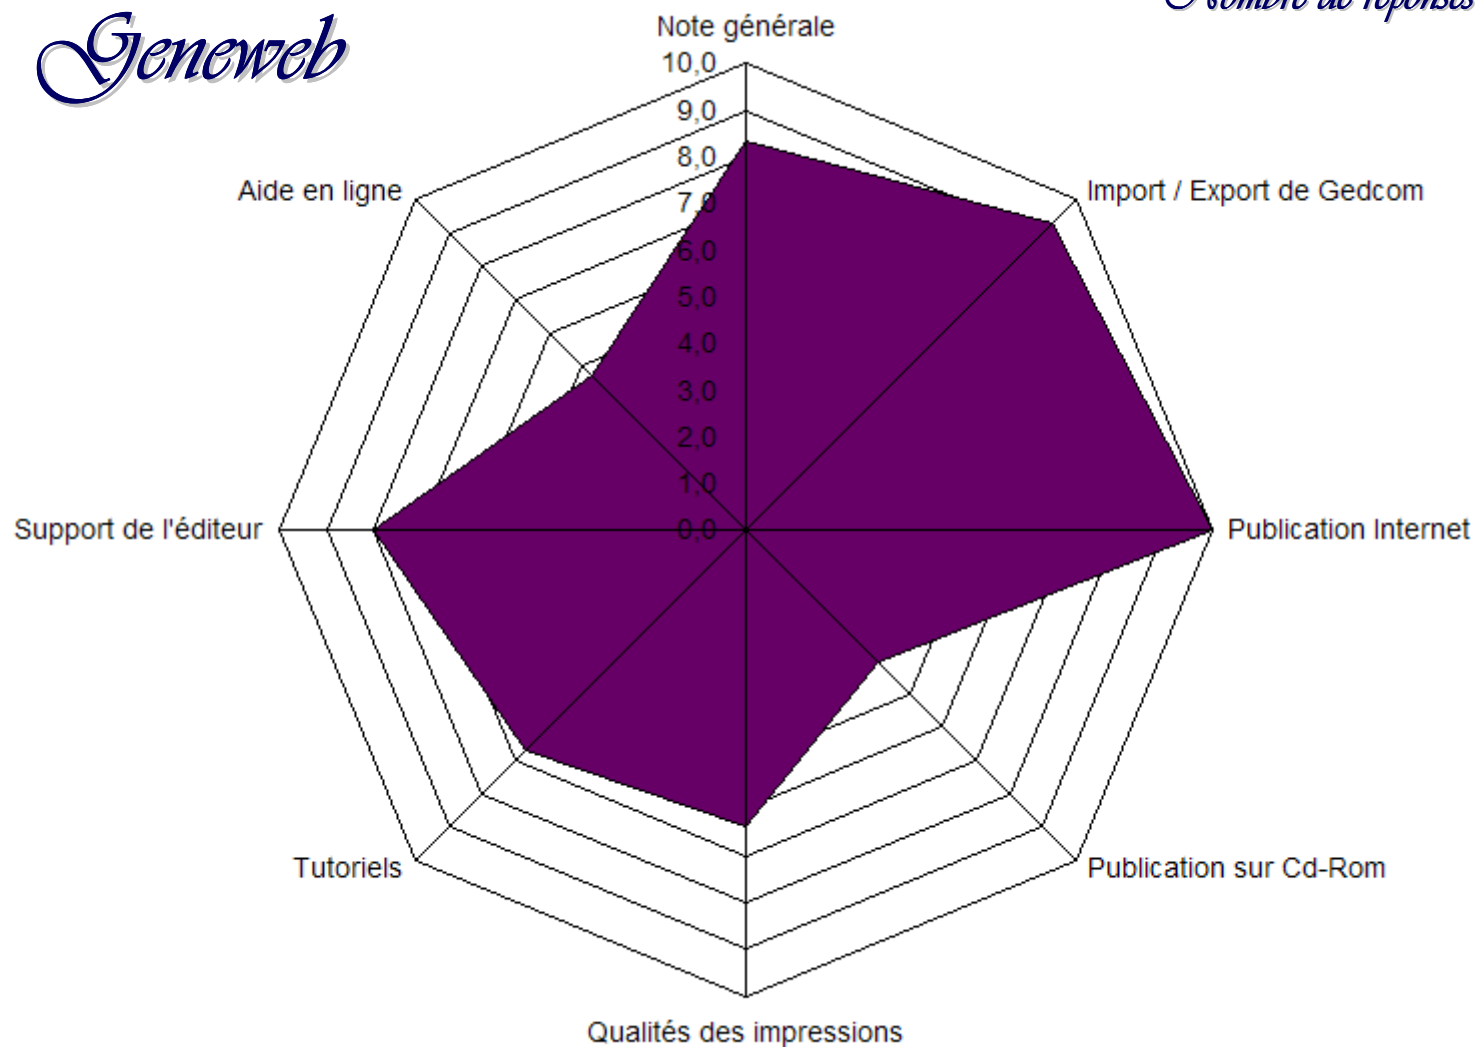

■ Points faibles

- Le prix
- Personnalisation des descriptifs limité
- Aide en ligne limitée
- Manque de possibilité d'annotations
- Problème de gestion des sources
- Répétition des enfants d'un couple

CENTRE GÉNÉALOGIQUE DES CÔTES D'ARMOR

Nombre de réponses : 03 / 65

Geneweb

CENTRE GÉNÉALOGIQUE DES CÔTES D'ARMOR

Geneweb

■ Points forts

- Gratuit
- Fiabilité
- Robustesse
- Performance
- Logiciel de partage
- Navigation très aisée
- « Chronique Familiale » reliée à la fiche d'un individu et qui permet de raconter son histoire
- Saisie des données sur Internet (fullweb)
- Bonne gestion des alias des titres et domaines (sieur de ...)