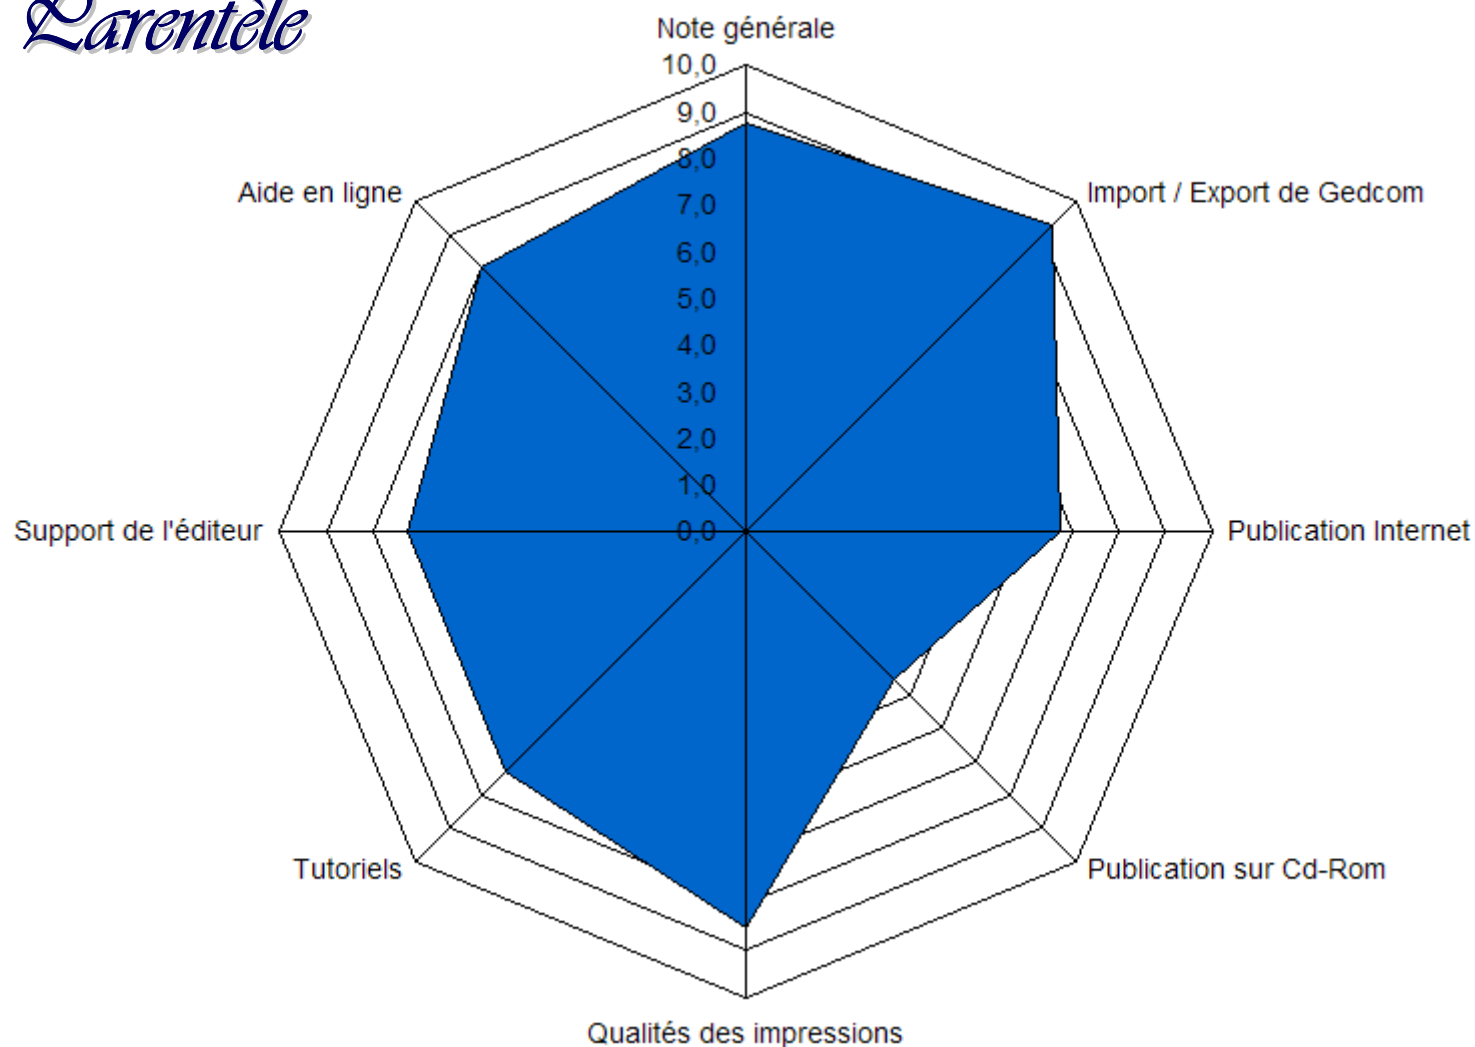

CENTRE GÉNÉALOGIQUE DES CÔTES D'ARMOR

Nombre de réponses : 04 / 65

Parentèle