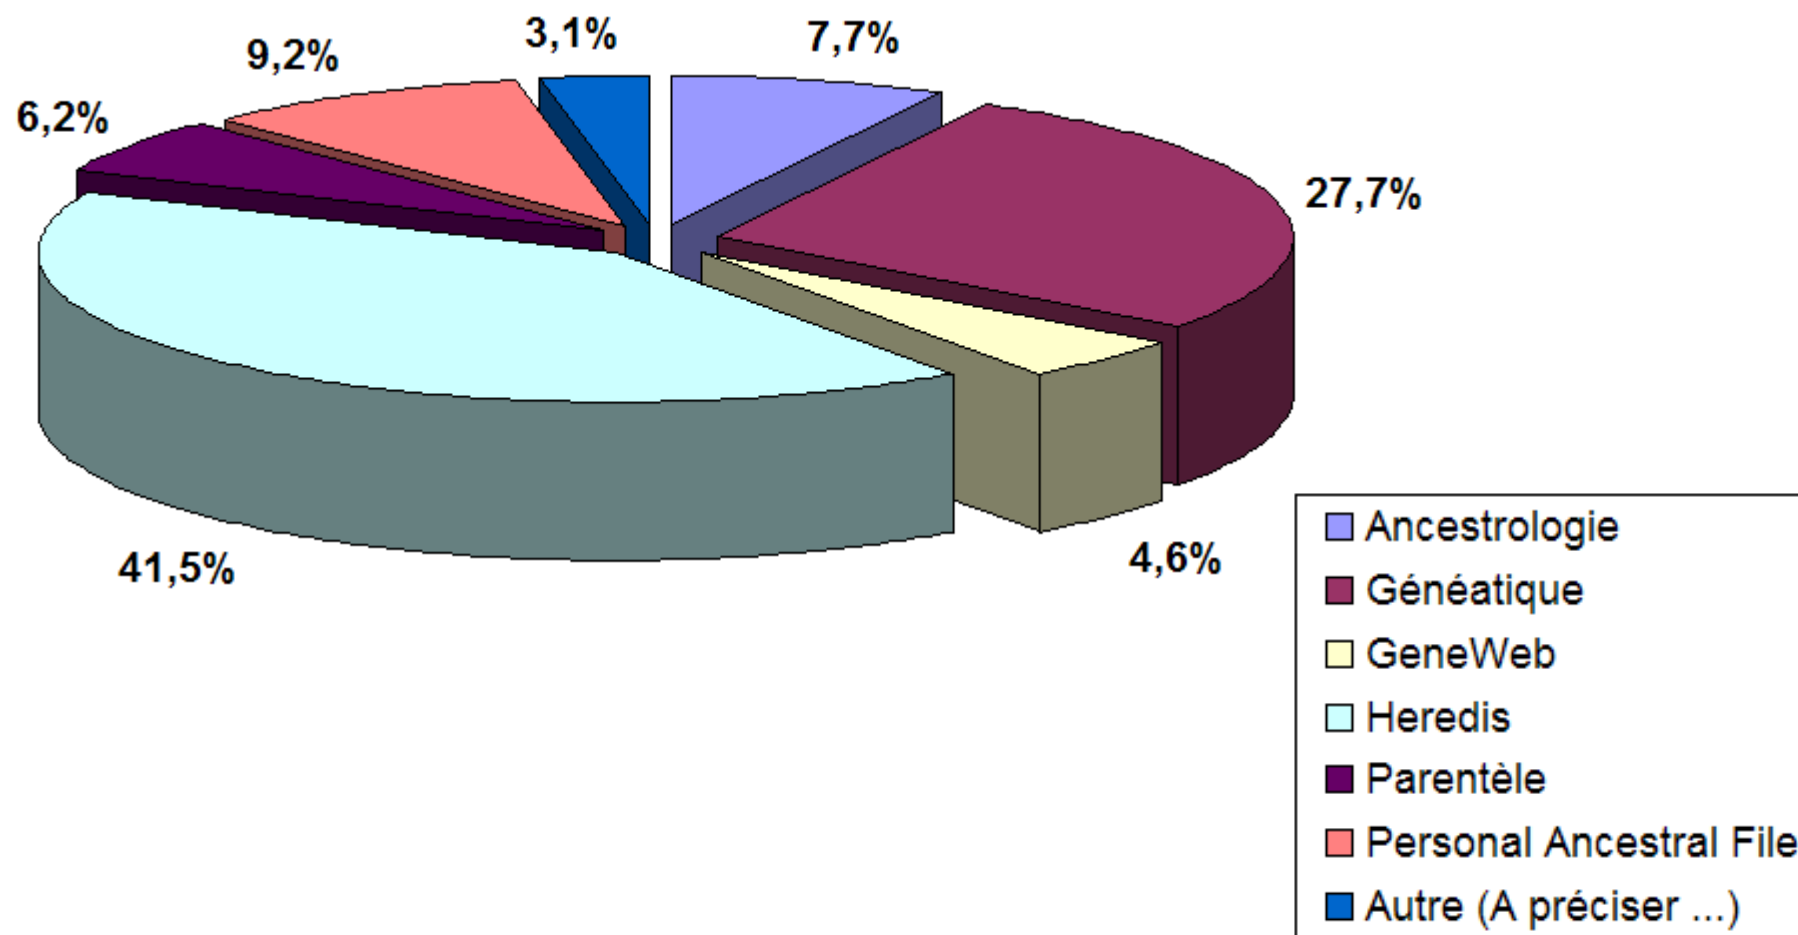

CENTRE GÉNÉALOGIQUE DES CÔTES D'ARMOR

Sondage Logiciels de Généalogie

Il existe un très grand nombre de logiciels de généalogie et une question revient régulièrement "lequel choisir ?".

Le but ici n'est pas de faire de la publicité, mais juste un petit sondage pour mieux connaître les outils utilisés, sachant que le meilleur logiciel sera celui que vous aurez choisi.

65 personnes ont répondu à ce sondage

66,2 % des réponses fournies sont des adhérents du CG22

CENTRE GÉNÉALOGIQUE DES CÔTES D'ARMOR

Répartition des principaux logiciels

CENTRE GÉNÉALOGIQUE DES CÔTES D'ARMOR