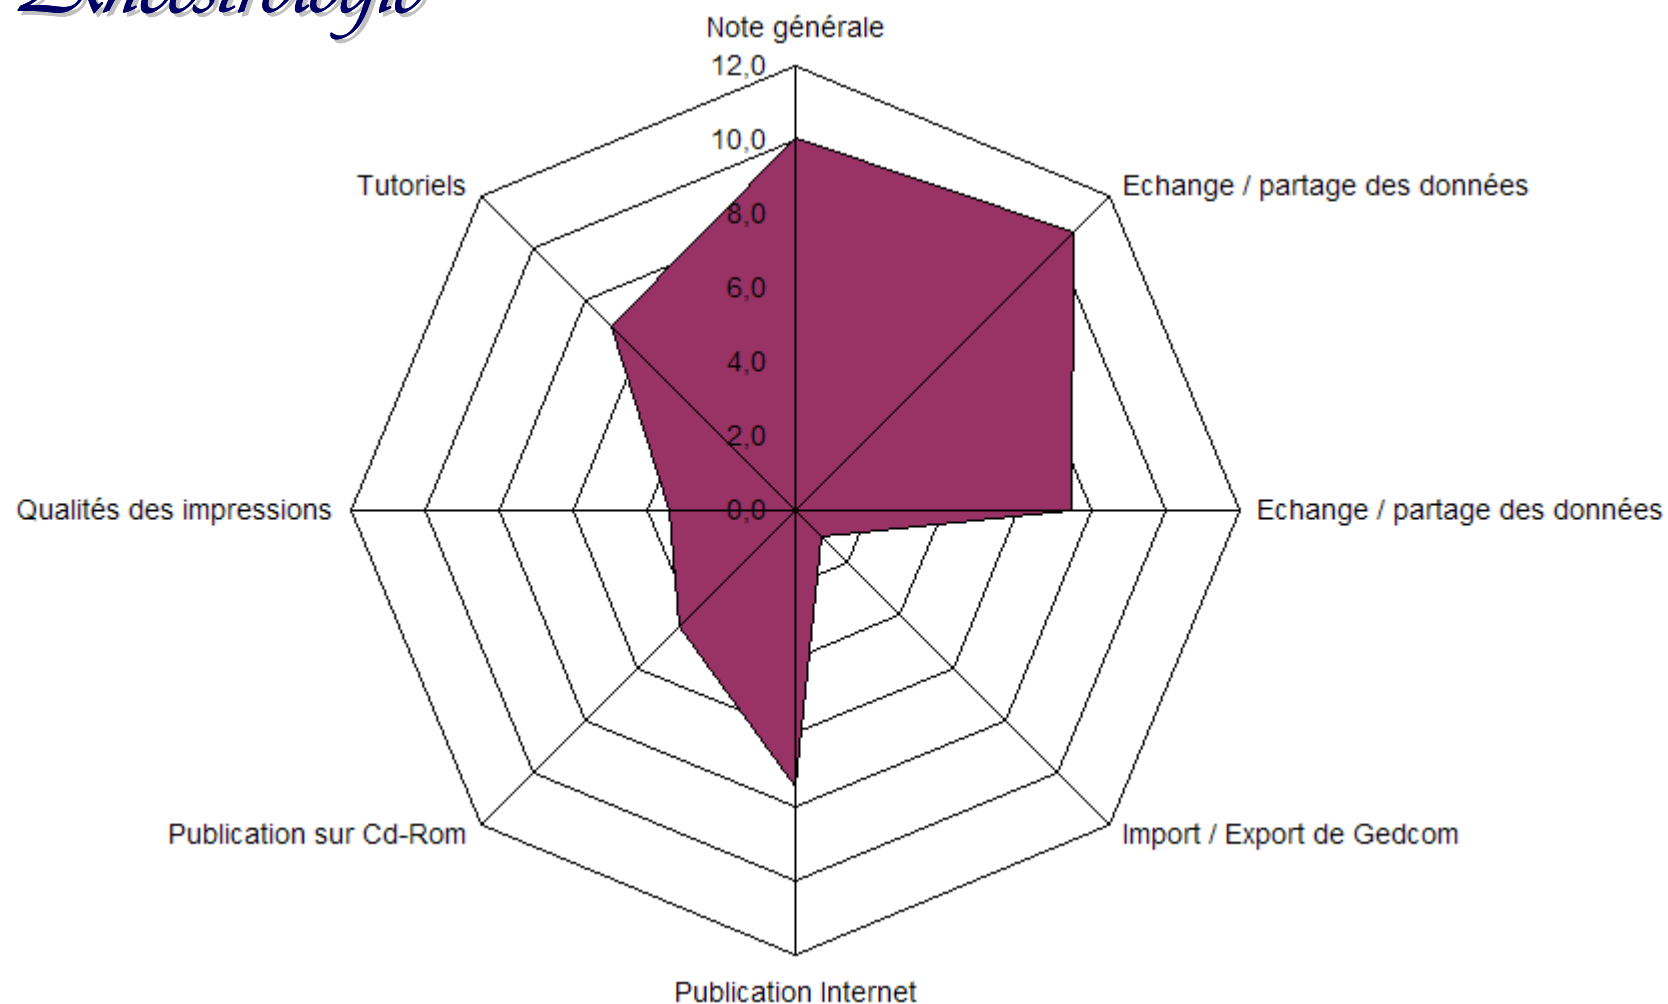

65 personnes ont répondu à ce sondage

66,2 % des réponses fournies sont des adhérents du CG22

CENTRE GÉNÉALOGIQUE DES CÔTES D'ARMOR

Répartition des principaux logiciels

CENTRE GÉNÉALOGIQUE DES CÔTES D'ARMOR

Répartition par coût

NC	6,2%
Freeware	16,9%
Moins de 20€	4,6%
Entre 21 et 50€	12,3%
Entre 51 et 75€	9,2%
Entre 76 et 100€	15,4%
Plus de 100€	35,4%

CENTRE GÉNÉALOGIQUE DES CÔTES D'ARMOR

Nombre de réponses : 05 / 65

Ancestrologie

CENTRE GÉNÉALOGIQUE DES CÔTES D'ARMOR

Ancestrologie

● Points forts

- Peu cher
- Paramétrable (SQL)
- Très évolutif et auteur très réactif aux demandes
- Forum très dynamique
- Utilisation simple
- Pas de limitation en nombre de données
- Très esthétique
- Intégration parfaite des potentiels de l'informatique moderne (par ex : la saisie ne nécessite pas de passer par des fiches)

✿ Points faibles

- Impressions limitées
- Diffusion faible

CENTRE GÉNÉALOGIQUE DES CÔTES D'ARMOR

Nombre de réponses : 18 / 65

Généatique

CENTRE GÉNÉALOGIQUE DES CÔTES D'ARMOR

Généatique

■ Points forts