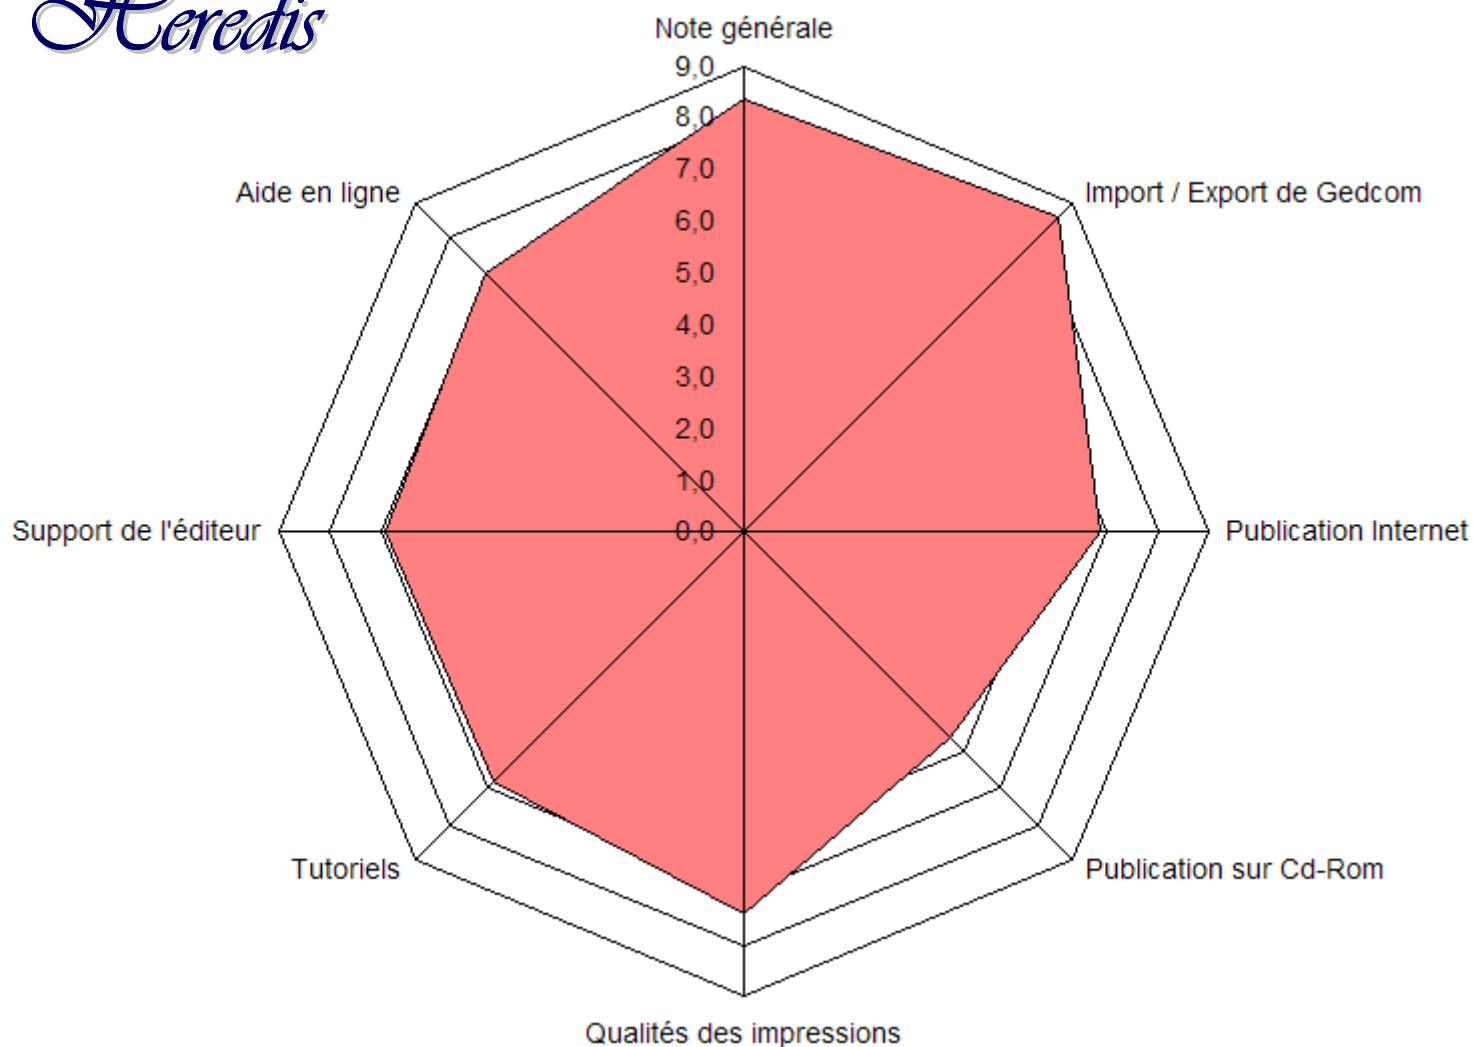

Nombre de réponses : 27 / 65

Heredis

CENTRE GÉNÉALOGIQUE DES CÔTES D'ARMOR

Heredis

■ Points forts

- Utilisation simple
- Navigation très facile
- Riche au niveau des arbres
- Grande quantité d'états
- Recherches multicritères
- Gestion de médias (photos, actes d'état civil)
- Carte historique incluse
- Gestion des sources