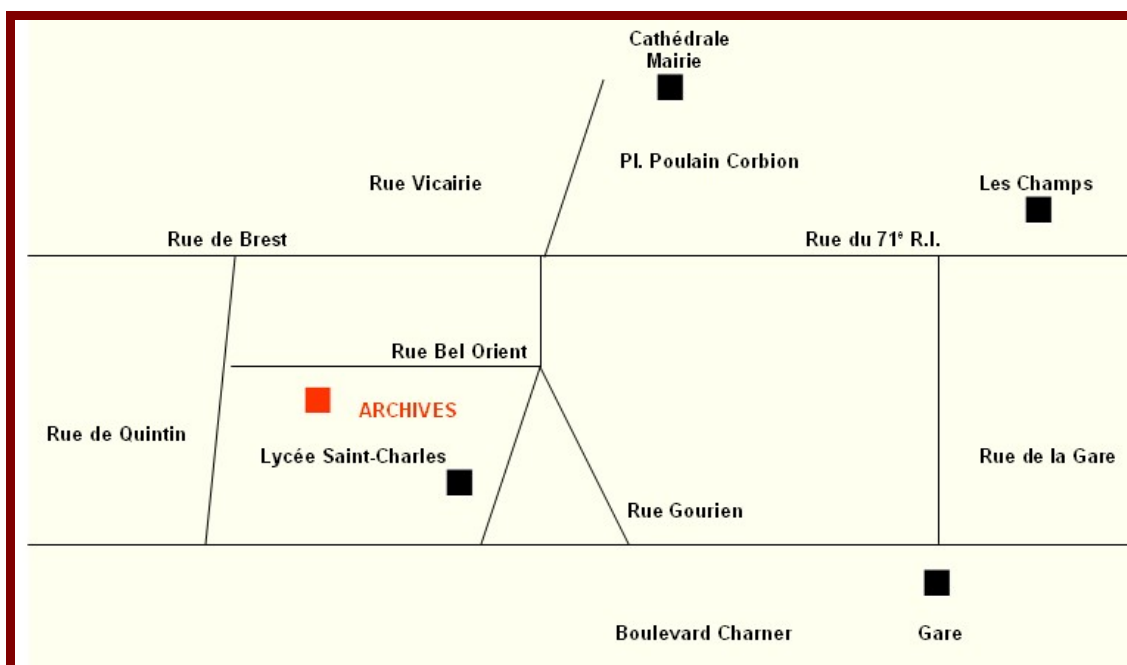

EMIGRATION ↔ IMMIGRATION EN COTES D'ARMOR

Opération collecte 2014

Dans le prolongement de l'exposition régionale "**Migrations**" ayant eu lieu au Musée de Bretagne en 2013 et retraçant le chassé-croisé entre émigrés et immigrés dans la région, le **Musée d'Art et d'Histoire de Saint-Brieuc**, en collaboration avec les **Archives municipales**, projette la réalisation pour l'année **2015** du **volet costarmoricain** de cette présentation.

Le **point de collecte** se situera dès le mois de janvier aux

Archives municipales de Saint-Brieuc
3 bis rue Bel-Orient

Ouverture du lundi au vendredi
de 9h à 12h et de 14h à 17h
Fermetures annuelles du 15 juillet au 15 août
et vacances scolaires de fin d'année