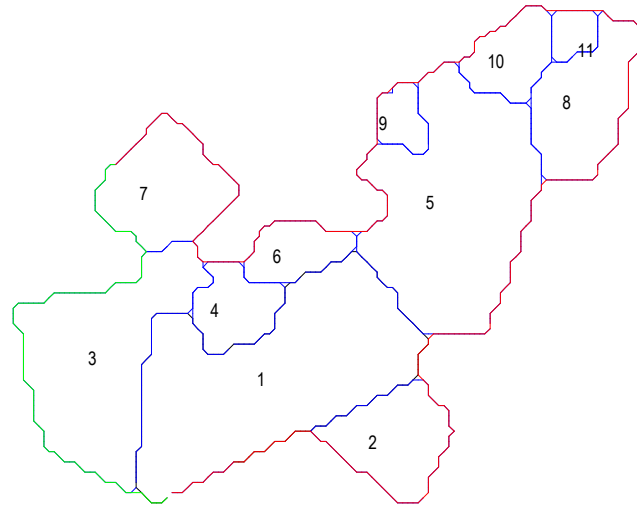

Les relevés à faire ou en cours de traitement du canton de Roche-Derrien-(La)

- 1 : Prat
- 2 : Coatascorn
- 3 : Cavan
- 4 : Berhet
- 5 : Pommerit-Jaudy
- 6 : Mantallot
- 7 : Quemperven
- 8 : Hengoat
- 9 : Roche-Derrien-(La)
- 10 : Troguéry
- 11 : Pouldouran

la commune	Les naissances				Les mariages				Les décès			
	date minimale		dernière date connue	période en traitement	date minimale		dernière date connue	période en traitement	date minimale		dernière date connue	période en traitement
	de l' AD22	du CG22			de l' AD22	du CG22			de l' AD22	du CG22		
Berhet			28/12/1789			26/10/1902			15/12/1791			
Cavan			27/12/1792			05/12/1902			29/12/1792			
Coatascorn			07/12/1899			16/11/1902			14/12/1895			
Hengoat			05/01/1793			21/09/1902			22/12/1792			
Mantallot			07/10/1792			20/11/1904			26/12/1792			
Pommerit-Jaudy			31/12/1855			19/11/1902			17/12/1792			
Pouldouran			07/12/1910			21/02/1910			28/10/1910			
Prat			29/12/1792			16/11/1902			21/12/1792			
Quemperven			26/12/1792			10/11/1902			15/12/1850			
Roche-Derrien-(La)			22/11/1792			19/11/1902			30/12/1792			
Troguéry			30/11/1902			20/10/1902			17/11/1899			