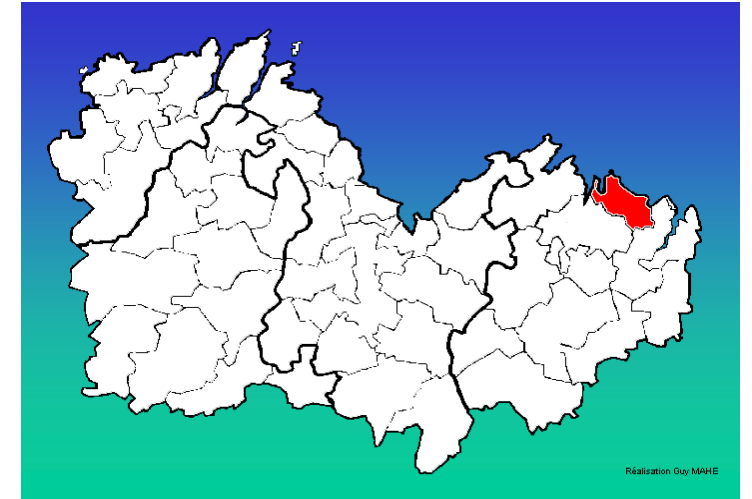

Les relevés à faire ou en cours de traitement du canton de Ploubalay

- 1 : Pleslin-Trigavou
- 2 : Ploubalay
- 3 : Plessix-Balisson
- 4 : Langrolay-sur-Rance
- 5 : Tréméreuc
- 6 : Trégon
- 7 : Saint-Jacut-de-la-Mer
- 8 : Lancieux

la commune	Les naissances				Les mariages				Les décès				
	date minimale		dernière date connue	période en traitement	date minimale		dernière date connue	période en traitement	date minimale		dernière date connue	période en traitement	
	de l' AD22	du CG22			de l' AD22	du CG22			de l' AD22	du CG22			
Lancieux			27/12/1792					01/05/1792				06/12/1792	
Langrolay-sur-Rance			31/12/1906					29/11/1904				31/12/1902	
Notre-Dame-de-Landouart			néant					30/07/1792				30/12/1792	
Pleslin			25/12/1715					11/09/1792				26/12/1792	
Plessix-Balisson			26/12/1792					26/11/1792				30/10/1792	
Ploubalay			22/07/1766					21/12/1792				25/12/1770	
Saint-Jacut-de-la-Mer			30/12/1907					21/11/1908				24/12/1907	
Trégon			25/01/1793					25/11/1850				01/01/1793	
Tréméreuc			27/12/1792					23/12/1792				20/09/1796	
Trigavou			19/12/1792					27/08/1792				08/12/1792	