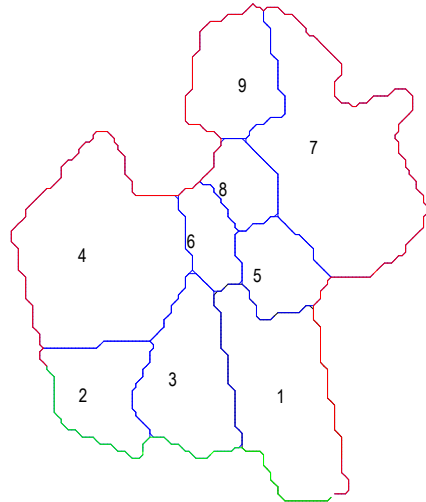

Les relevés à faire ou en cours de traitement du canton de Plestin-les-Grèves

- 1 : Lanvellec
- 2 : Trémel
- 3 : Plufur
- 4 : Plestin-les-Grèves
- 5 : Plouzélambre
- 6 : Tréduder
- 7 : Ploumilliau
- 8 : Saint-Michel-en-Grève
- 9 : Trédrez

la commune	Les naissances				Les mariages				Les décès			
	date minimale		dernière date connue	période en traitement	date minimale		dernière date connue	période en traitement	date minimale		dernière date connue	période en traitement
	de l' AD22	du CG22			de l' AD22	du CG22			de l' AD22	du CG22		
Keraudy			09/01/1792				18/10/1791				25/11/1791	
Lanvellec			28/12/1792				23/11/1902				01/12/1792	
Locquémeau			24/11/1792				10/01/1792				30/11/1792	
Plestin-les-Grèves			28/12/1792				11/11/1902				28/12/1792	
Ploumilliau			31/12/1792				25/12/1902				28/12/1792	
Plouzélambre			24/12/1792				09/11/1902				04/12/1792	
Plufur			25/12/1792				23/11/1902				27/12/1792	
Saint-Michel-en-Grève			17/11/1792				22/10/1902				25/04/1792	
Trédrez			22/12/1851				19/11/1905				31/12/1852	
Tréduder			17/12/1889				04/10/1902				12/04/1890	
Trémel			26/12/1792				26/10/1902				28/12/1792	