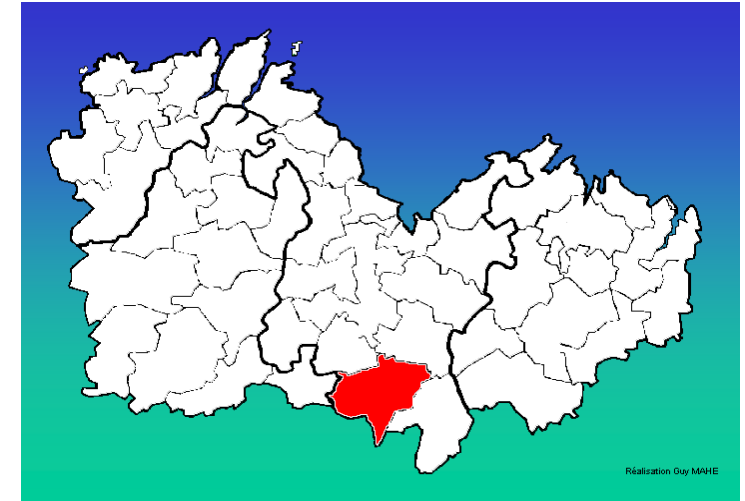

# Les relevés à faire ou en cours de traitement du canton de Loudéac

- 1 : Saint-Maudan
- 2 : Loudéac
- 3 : Hémonstoir
- 4 : Saint-Caradec
- 5 : Trévé
- 6 : Motte-(La)

la commune	Les naissances				Les mariages				Les décès			
	date minimale		dernière date connue	période en traitement	date minimale		dernière date connue	période en traitement	date minimale		dernière date connue	période en traitement
	de l' AD22	du CG22			de l' AD22	du CG22			de l' AD22	du CG22		
<b>Cadéac</b>			14/04/1792			14/02/1792			10/04/1792			
<b>Hémonstoir</b>			31/12/1792			18/08/1803			23/04/1787			
<b>Loudéac</b>			30/12/1810			27/12/1890			30/12/1891			
<b>Motte-(La)</b>			30/12/1792			05/07/1803			28/12/1792			
<b>Saint-Caradec</b>			04/09/1786			24/08/1803			20/12/1729			
<b>Trévé</b>			25/12/1792			12/11/1792			28/12/1792			