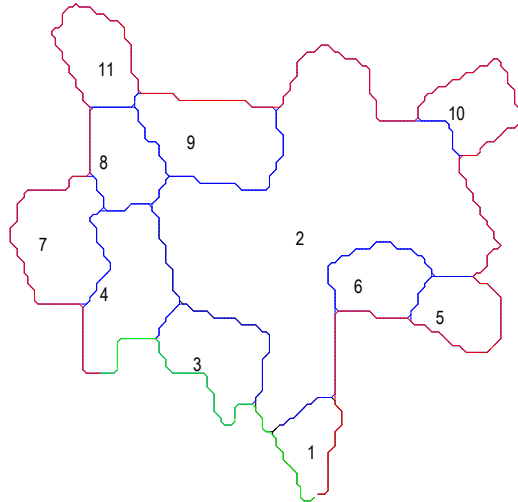

Les relevés à faire ou en cours de traitement du canton de Lamballe

- 1 : Malhoure- (La)
- 2 : Lamballe
- 3 : Landéhen
- 4 : Meslin
- 5 : Saint-Rieul
- 6 : Noyal
- 7 : Pommeret
- 8 : Coëtmieux
- 9 : Andel
- 10 : Quintenic
- 11 : Morieux

la commune	Les naissances				Les mariages				Les décès			
	date minimale		dernière date connue	période en traitement	date minimale		dernière date connue	période en traitement	date minimale		dernière date connue	période en traitement
	de l' AD22	du CG22			de l' AD22	du CG22			de l' AD22	du CG22		
Andel			21/12/1905			21/11/1815			14/12/1791			
Coëtmieux			néant			20/11/1792			néant			
Lamballe-Saint-Jean			29/12/1792			29/12/1802			31/12/1792			
Lamballe-Saint-Martin			néant			10/01/1792			néant			
Landéhen			24/12/1792			10/08/1792			04/01/1792			
Malhoure-(La)			09/12/1905			27/07/1905			29/12/1905			
Maroué			31/12/1792			10/09/1792			31/12/1791			
Meslin			22/12/1792			12/10/1790			12/11/1790			
Morieux			29/11/1792			10/09/1792			22/08/1792			
Noyal			18/12/1905			25/09/1905			25/11/1905			
Pommeret			néant			15/02/1801			16/12/1878			
Poterie-(La)			26/12/1792			16/10/1792			24/11/1792			
Quintenic			01/11/1853			13/10/1902			21/12/1883			