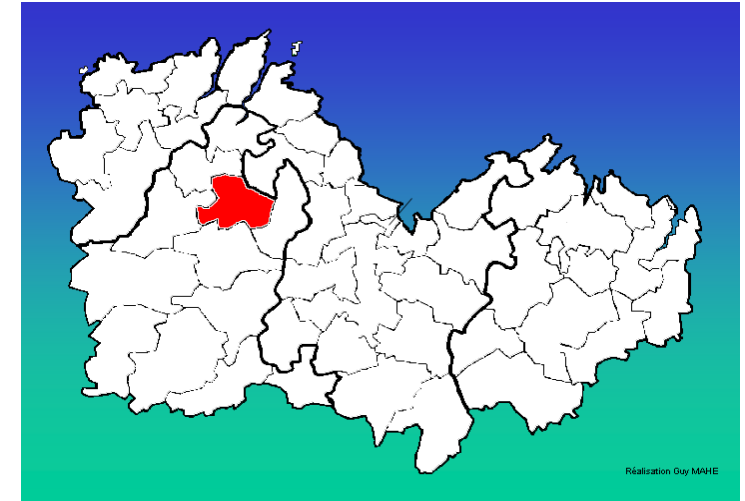

Les relevés à faire ou en cours de traitement du canton de Guingamp

- 1 : Ploumagoar
- 2 : Coadout
- 3 : Moustéru
- 4 : Grâces
- 5 : Saint-Agathon
- 6 : Guingamp
- 7 : Plouisy
- 8 : Pabu

la commune	Les naissances				Les mariages				Les décès			
	date minimale		dernière date connue	période en traitement	date minimale		dernière date connue	période en traitement	date minimale		dernière date connue	période en traitement
	de l' AD22	du CG22			de l' AD22	du CG22			de l' AD22	du CG22		
Coadout			09/12/1907			15/11/1907					13/10/1907	
Grâces			25/12/1902			25/09/1901					10/12/1900	
Guingamp			29/12/1828			28/11/1895					31/12/1909	
Guingamp-Notre-Dame			néant			12/11/1737					néant	
Guingamp-Sainte-Croix			11/02/1739			23/06/1792					27/02/1740	
Guingamp-Saint-Sauveur			néant			17/01/1792					néant	
Guingamp-Trinité			néant			21/02/1792					néant	
Moustéru			24/10/1910			24/10/1910					28/10/1910	
Pabu			02/12/1906			22/11/1905					17/10/1904	
Plouisy			30/12/1902			30/11/1902					26/12/1902	
Ploumagoar			31/12/1905			26/12/1905					25/12/1905	
Saint-Agathon			22/12/1909			18/10/1909					21/12/1909	
Saint-Michel-de-Plouisy			20/11/1792			13/11/1792					23/11/1792	