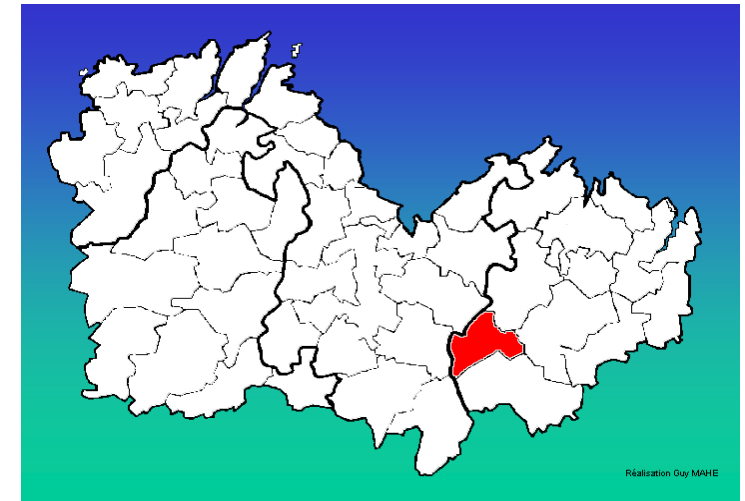

Les relevés à faire ou en cours de traitement du canton de Collinée

- 1 : Saint-Gilles-du-Mené
- 2 : Saint-Jacut-du-Mené
- 3 : Saint-Gouéno
- 4 : Langourla
- 5 : Collinée
- 6 : Gouray-(Le)

la commune	Les naissances				Les mariages				Les décès			
	date minimale		dernière date connue	période en traitement	date minimale		dernière date connue	période en traitement	date minimale		dernière date connue	période en traitement
	de l' AD22	du CG22			de l' AD22	du CG22			de l' AD22	du CG22		
Collinée			30/12/1889			23/11/1869			16/12/1869			
Gouray-(Le)			25/12/1907			10/12/1901			22/12/1902			
Langourla			26/12/1791			24/11/1791			30/12/1791			
Saint-Gilles-du-Mené			24/11/1791			07/03/1791			20/12/1791			
Saint-Gouéno			28/12/1889			28/11/1891			15/12/1902			
Saint-Jacut-du-Mené			néant			20/02/1792			néant			