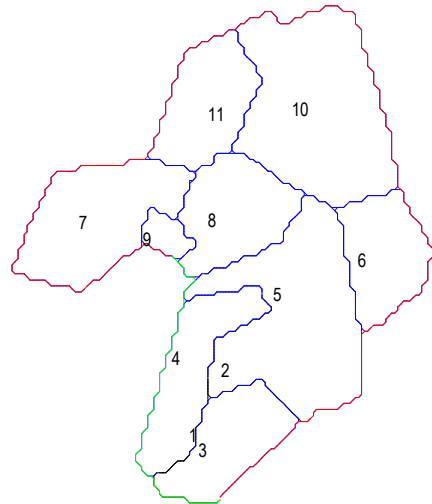

Les relevés à faire ou en cours de traitement du canton de Chèze-(La)

- 1 : Saint-Etienne-du-Gué-de-l'Isle
- 2 : Plumieux
- 3 : Cambout-(Le)
- 4 : Saint-Etienne-du-Gué-de-l'Isle
- 5 : Plumieux
- 6 : Coëtlogon
- 7 : Saint-Barnabé
- 8 : Ferrière-(La)
- 9 : Chèze-(La)
- 10 : Plémet
- 11 : Prénessaye-(La)

la commune	Les naissances				Les mariages				Les décès			
	date minimale		dernière date connue	période en traitement	date minimale		dernière date connue	période en traitement	date minimale		dernière date connue	période en traitement
	de l' AD22	du CG22			de l' AD22	du CG22			de l' AD22	du CG22		
Cambout-(Le)			16/09/1899			30/10/1905					27/11/1903	
Chèze-(La)			12/11/1899			04/11/1899					31/12/1899	
Coëtlogon			12/12/1884			néant					12/12/1888	
Ferrière-(La)			25/08/1800			24/02/1802					18/12/1815	
Plémet			27/12/1899			23/12/1899					31/12/1899	
Plumieux			31/12/1898			04/11/1905					29/12/1757	
Prénessaye-(La)			19/09/1907			23/11/1899					28/12/1905	
Saint-Barnabé			29/12/1777			30/12/1788					néant	
Saint-Etienne-du-Gué-de-l'Isle			16/11/1792			20/07/1803					20/12/1792	