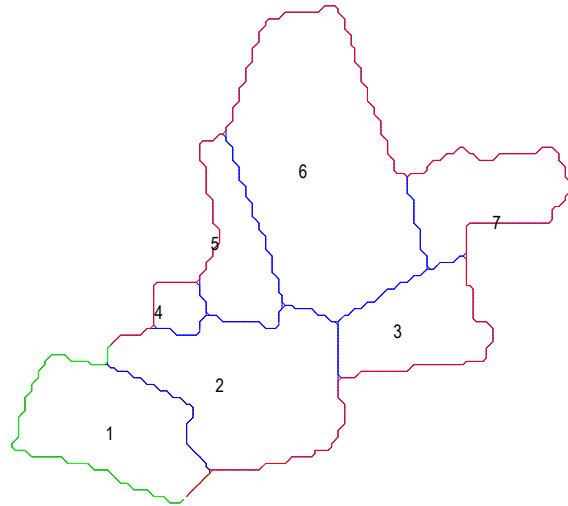

Les relevés à faire ou en cours de traitement du canton de Belle-Isle-en-Terre

- 1 : Chapelle-Neuve- (La)
- 2 : Plougonver
- 3 : Gurunhuel
- 4 : Loc-Envel
- 5 : Belle-Isle-en-Terre
- 6 : Louargat
- 7 : Tréglamus

la commune	Les naissances				Les mariages				Les décès			
	date minimale		dernière date connue	période en traitement	date minimale		dernière date connue	période en traitement	date minimale		dernière date connue	période en traitement
	de l' AD22	du CG22			de l' AD22	du CG22			de l' AD22	du CG22		
Belle-Isle-en-Terre			27/12/1902			10/12/1902					27/12/1903	
Gurunhuel			28/12/1909			18/11/1909					13/12/1909	
Loc-Envel			13/12/1908			24/10/1910					05/09/1815	
Louargat			24/12/1792			20/11/1892					31/12/1792	
Plougonver			16/09/1801			20/10/1883					28/05/1802	
Tréglamus			23/12/1910			16/10/1910					27/12/1910	