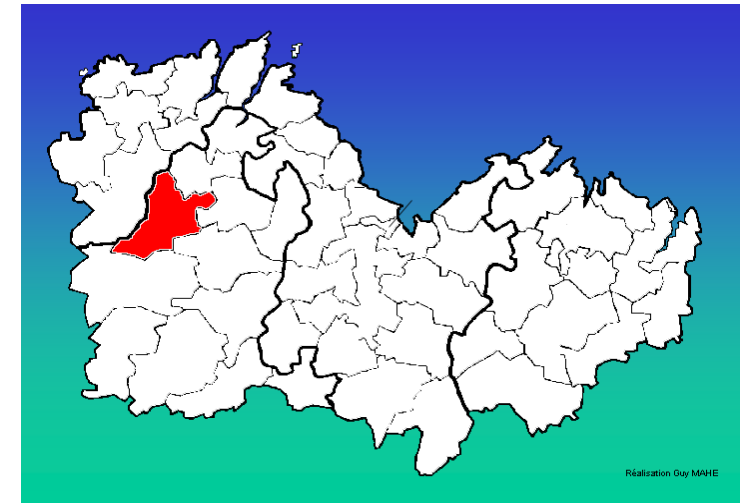

Les relevés à faire ou en cours de traitement du canton de Belle-Isle-en-Terre

- 1 : Chapelle-Neuve- (La)
- 2 : Plougonver
- 3 : Gurunhuel
- 4 : Loc-Envel
- 5 : Belle-Isle-en-Terre
- 6 : Louargat
- 7 : Tréglamus

la commune	Les naissances				Les mariages				Les décès			
	date minimale		dernière date connue	période en traitement	date minimale		dernière date connue	période en traitement	date minimale		dernière date connue	période en traitement
	de l' AD22	du CG22			de l' AD22	du CG22			de l' AD22	du CG22		
Belle-Isle-en-Terre			27/12/1902			10/12/1902					27/12/1903	
Gurunhuel			28/12/1909			18/11/1909					13/12/1909	
Loc-Envel			13/12/1908			24/10/1910					05/09/1815	
Louargat			24/12/1792			20/11/1892					31/12/1792	
Plougonver			16/09/1801			20/10/1883					28/05/1802	
Tréglamus			23/12/1910			16/10/1910					27/12/1910	