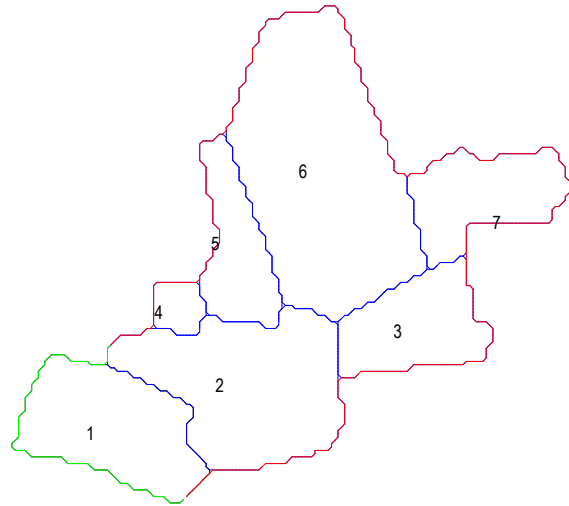

Lacunes des communes du canton de Belle-Isle-en-Terre

- 1 : Chapelle-Neuve- (La)
- 2 : Plougonver
- 3 : Gurunhuel
- 4 : Loc-Envel
- 5 : Belle-Isle-en-Terre
- 6 : Louargat
- 7 : Tréglamus