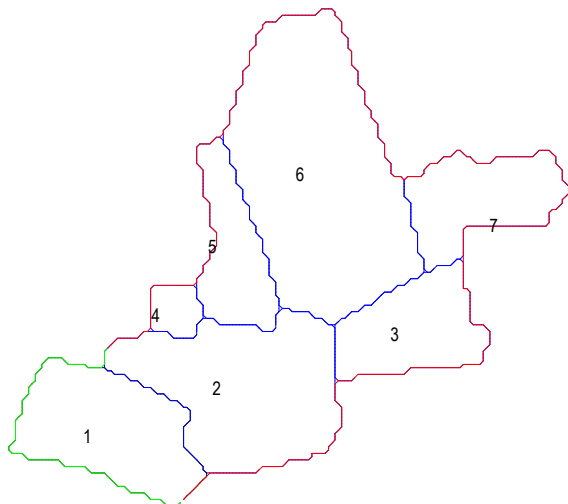

Lacunes des communes du canton de Belle-Isle-en-Terre

- 1 : Chapelle-Neuve- (La)
- 2 : Plougonver
- 3 : Gurunhuel
- 4 : Loc-Envel
- 5 : Belle-Isle-en-Terre
- 6 : Louargat
- 7 : Tréglamus

Tréglamus	
Décès	8 069 actes de 1672 à 1910
période non traitée	AN
du 08/12/1682 au 01/01/1685	3
du 31/12/1685 au 03/01/1687	2
du 19/10/1687 au 31/12/1688	2
du 23/12/1689 au 04/01/1692	3
du 21/11/1692 au 24/01/1698	6
du 29/12/1700 au 08/04/1702	2
du 04/10/1714 au 10/01/1717	3
du 25/12/1719 au 22/01/1721	2
du 16/11/1731 au 30/12/1734	3