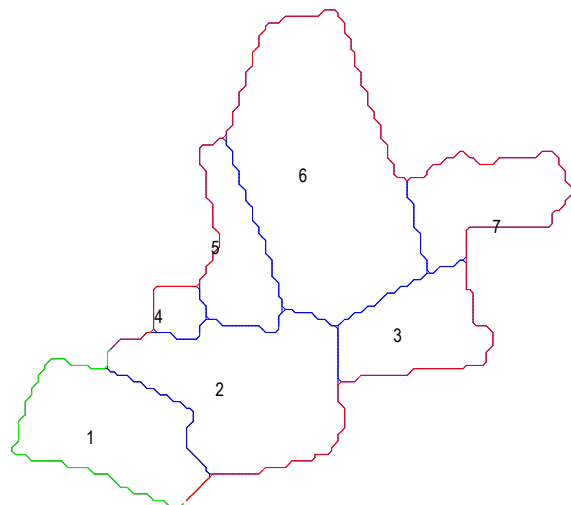

Lacunes des communes du canton de Belle-Isle-en-Terre

- 1 : Chapelle-Neuve- (La)
- 2 : Plougonver
- 3 : Gurunhuel
- 4 : Loc-Envel
- 5 : Belle-Isle-en-Terre
- 6 : Louargat
- 7 : Tréglamus