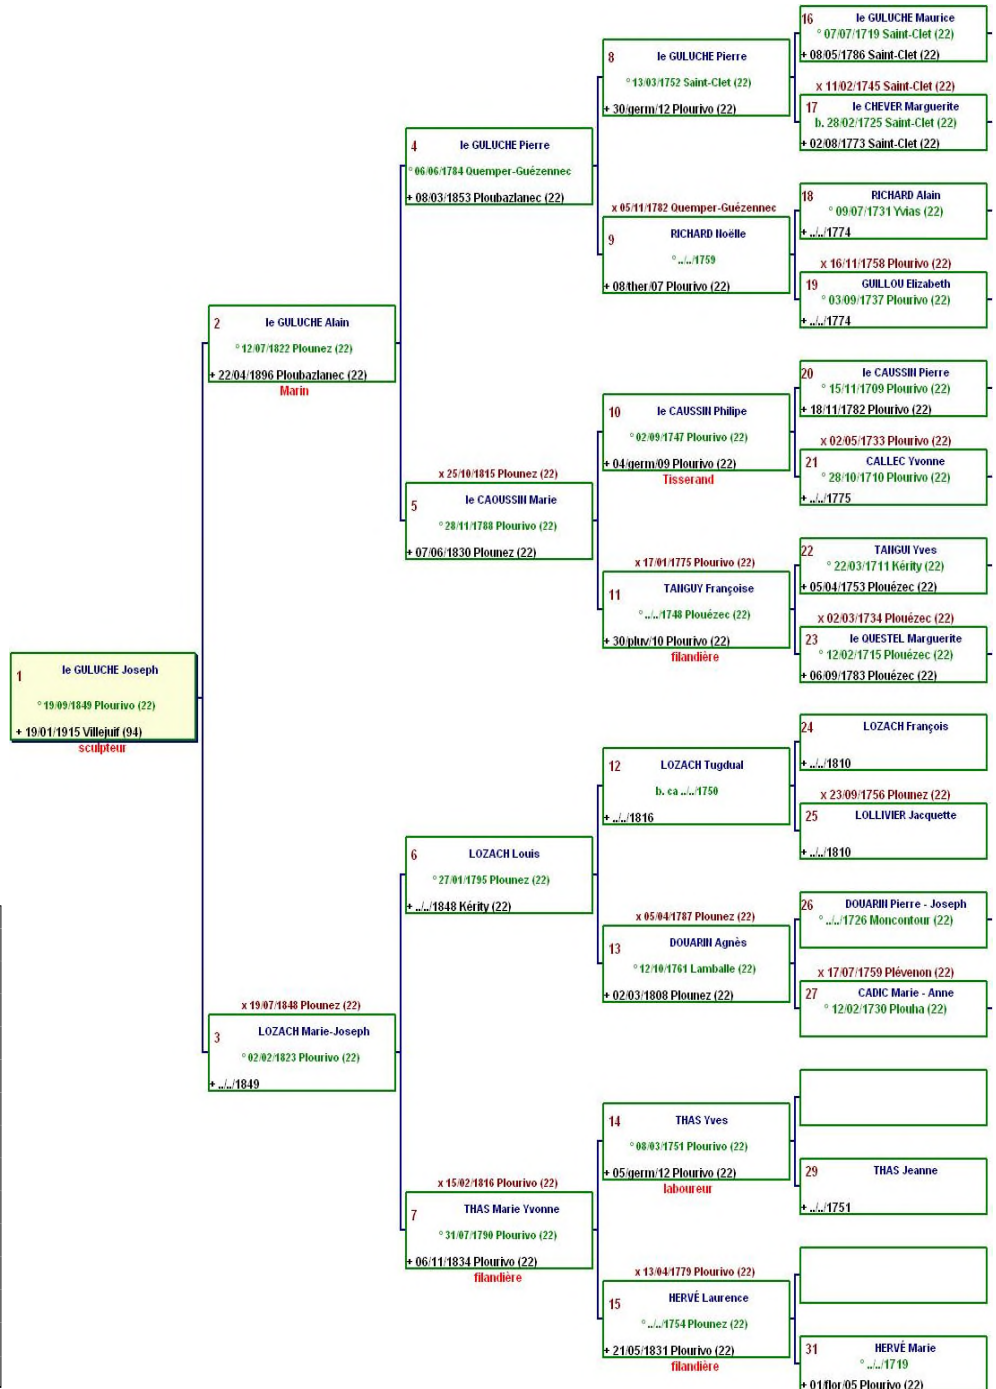

Vous avez des ancêtres originaires de  
PLOURIVO PLOUNEZ ???

Joseph LE GULUCHE  
est-il votre cousin costarmoricain ???

Joseph Le Guluche, Du pain... maman !

musée d'art et d'histoire Louis Senlecq  
à L'Isle-Adam

**Joseph Marie Le Guluche**, né à Plourivo (Côtes-d'Armor) le 19 septembre 1849 et mort à Villejuif le 19 janvier 1915 est un sculpteur français. Il a principalement travaillé pour les manufactures de terres cuites décoratives de Villenauxe-la-Grande (Aube) et de L'Isle-Adam (Val-d'Oise).