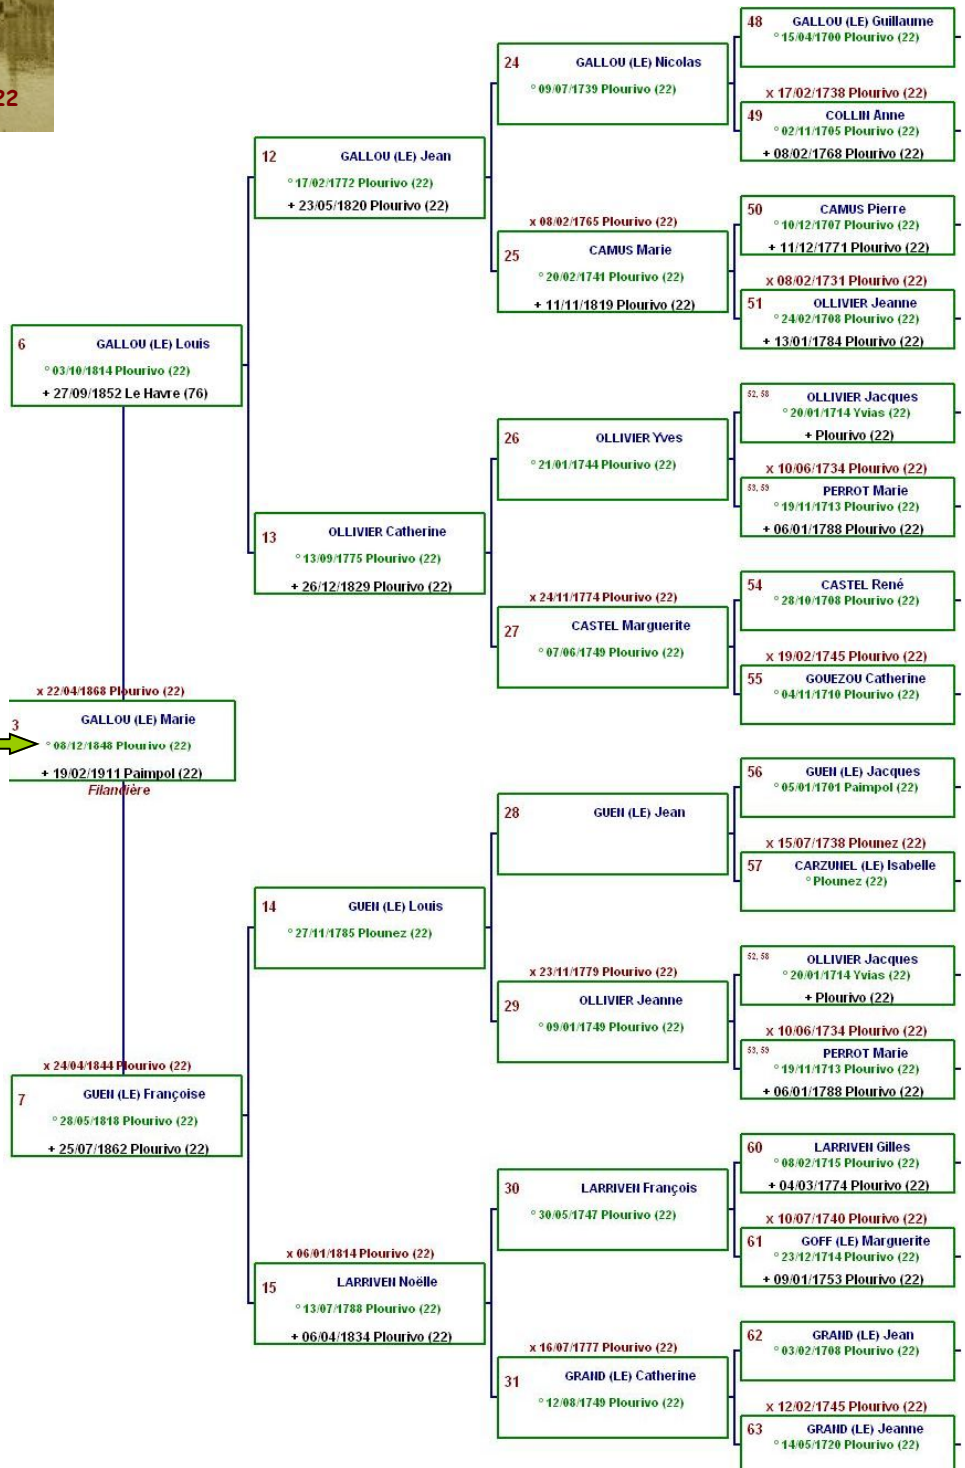

Vous avez des ancêtres originaires de PAIMPOL, PLOURIVO, PLOUNEZ ???

Marcel CACHIN
est-il votre cousin costarmoricain ???

Marcel Cachin
 né à Paimpol le 20 septembre 1869, décédé à Choisy-le-Roi, 12 février 1958, est un homme politique français.
Directeur de L'Humanité (1918-1958), il fut membre du bureau politique du Parti communiste français (1923-1958)
 Député : 1914-1936 puis 1945-1958
 Sénateur : 1936-1940 pour la circonscription de la Seine

Pour trouver aussi vos autres cousins moins célèbres..
 Envoyez votre gedcom à :
gedcomcg22@yahoo.fr

Allez voir dans la base Granite :
<http://www.genealogie22.com>